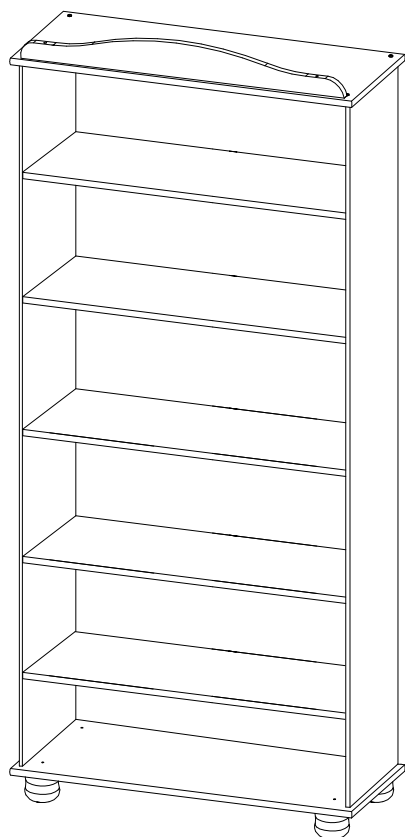

NÁVOD K MONTÁŽI

Knihovna RUBI

8964

60 min

SEZNAM DÍLŮ

KS

01 - HORNÍ DESKA	1
02 - POLICE	4
03 - DNO	1
04 - BOČNICE	2
05 - STŘEDNÍ POLICE	1
06 - HORNÍ OZDOBNÉ ČELO	1
07 - NOHA	4
08 - ZÁDA	6

A

8.0 x 25 34x

B

4x

C

10 x 10 71x

D

70 x 50 04x

E

4.0 x 25 01x

F

4 x 40 10x

G

25x

H

4x

I