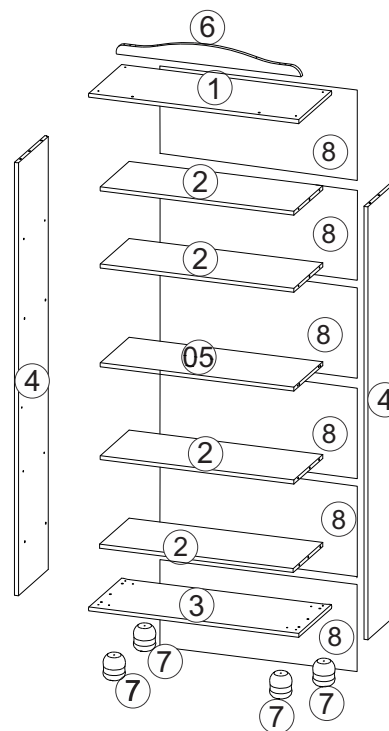

NÁVOD K MONTÁŽI

Knihovna RUBI

8964

60 min

SEZNAM DÍLŮ

KS

01 - HORNÍ DESKA	1
02 - POLICE	4
03 - DNO	1
04 - BOČNICE	2
05 - STŘEDNÍ POLICE	1
06 - HORNÍ OZDOBNÉ ČELO	1
07 - NOHA	4
08 - ZÁDA	6

A

8.0 x 25 34x

B

4x

C

10 x 10 71x

D

70 x 50 04x

E

4.0 x 25 01x

F

4 x 40 10x

G

25x

H

4x

I

4,5 x 50 1x

K

2x

L

1x

M

páska proti převrácení 1x