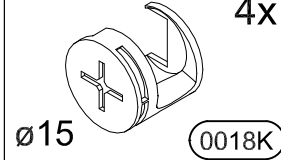

STP 04

NÁVOD K MONTÁŽI

karton 1/1				
A+B	1125	x	347	2
H	1101	x	349	2
C	1091	x	329	1
D+E	688	x	346	2
F+G	336	x	328	4
I	330	x	330	3

1x  0013K	12x 8x40  0001K	28x  ø15 0018K
20x  0019K	4x  0074K	28x  0054K
10x  0004K	5x  0060K	5x 3x20  0007V
5x  0026K	6x  0036K	6x  0014K
26x 3,5x16  0002V	3x  0027K	6x 3x12  0019V
2x  0109K	2x ø8  0051K	2x 5x70  0013V

1)

2)

3)

4)

3x

5)

6)

7)

8)

9)

10)

11)

- 5x70 2x (0013V)
- ø8 2x (0051K)
- 3,5x16 2x (0002V)
- 0109K 2x (0109K)

12)

3,5x16  0002V	12x  0014K	6x  0014K
---	--	---

var. 1