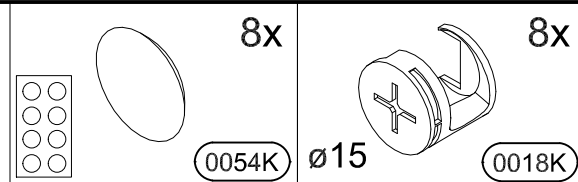

STP 04

NÁVOD K MONTÁŽI

karton 1/1				
A+B	1125	x	347	2
H	1101	x	349	2
C	1091	x	329	1
D+E	688	x	346	2
F+G	336	x	328	4
I	330	x	330	3

1x  0013K	12x 8x40  0001K	28x  ø15 0018K
20x  0019K	4x  0074K	28x  0054K
10x  0004K	5x  0060K	5x 3x20  0007V
5x  0026K	6x  0036K	6x  0014K
26x 3,5x16  0002V	3x  0027K	6x 3x12  0019V
2x  0109K	2x ø8  0051K	2x 5x70  0013V

1)

2)

3)

4)

3x

5)

6)

7)

8)

9)

10)

11)

- 5x70 2x (0013V)
- ø8 2x (0051K)
- 3,5x16 2x (0002V)
- 0109K 2x (0109K)

12)

3,5x16  0002V	12x  0014K	6x  0014K
---	--	---

var. 1