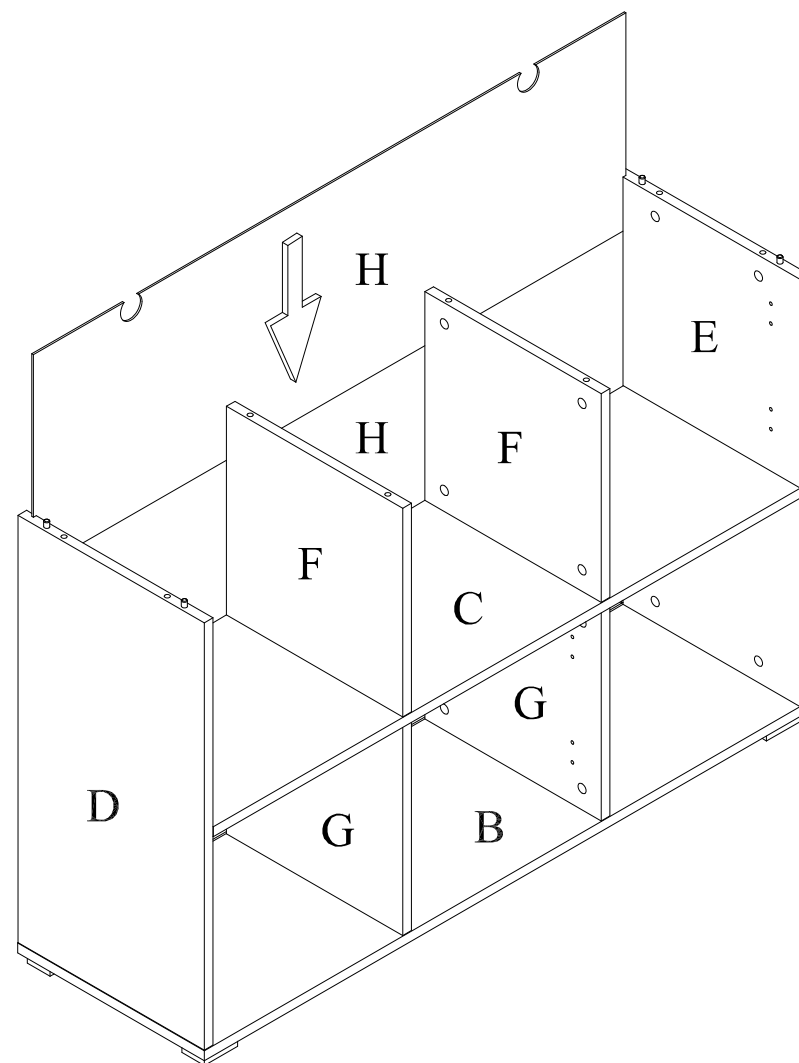

STP 04

NÁVOD K MONTÁŽI

karton 1/1				
A+B	1125	x	347	2
H	1101	x	349	2
C	1091	x	329	1
D+E	688	x	346	2
F+G	336	x	328	4
I	330	x	330	3

1x  0013K	12x 8x40  0001K	28x  ø15 0018K
20x  0019K	4x  0074K	28x  0054K
10x  0004K	5x  0060K	5x 3x20  0007V
5x  0026K	6x  0036K	6x  0014K
26x 3,5x16  0002V	3x  0027K	6x 3x12  0019V
2x  0109K	2x ø8  0051K	2x 5x70  0013V

1)

2)

3)

4)

3x

5)

6)

7)

8)

9)

10)

11)

- 5x70 2x (0013V)
- ø8 2x (0051K)
- 3,5x16 2x (0002V)
- 0109K 2x (0109K)

12)

3,5x16  0002V	12x  0014K	6x  0014K
---	--	---

var. 1