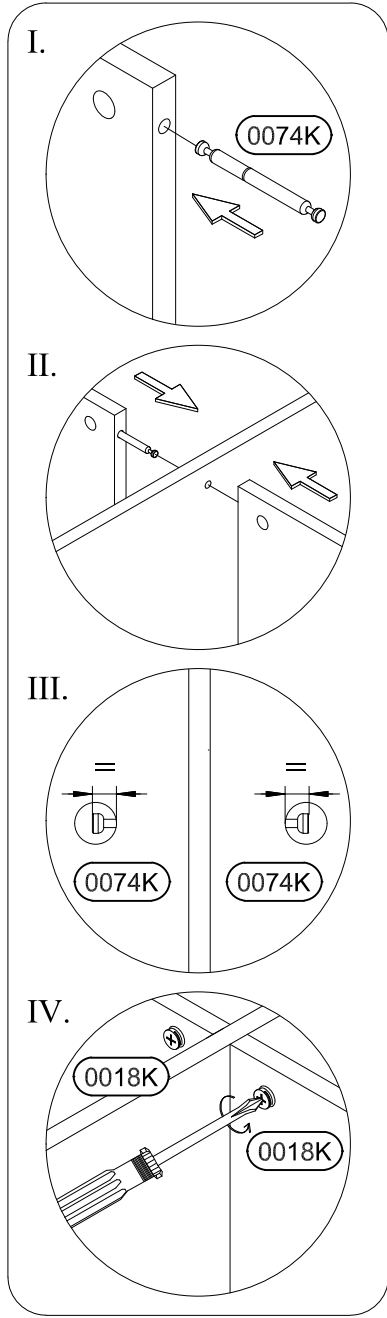

STP 04

NÁVOD K MONTÁŽI

karton 1/1				
A+B	1125	x	347	2
H	1101	x	349	2
C	1091	x	329	1
D+E	688	x	346	2
F+G	336	x	328	4
I	330	x	330	3

1x  0013K	12x 8x40  0001K	28x  ø15 0018K
20x  0019K	4x  0074K	28x  0054K
10x  0004K	5x  0060K	5x 3x20  0007V
5x  0026K	6x  0036K	6x  0014K
26x 3,5x16  0002V	3x  0027K	6x 3x12  0019V
2x  0109K	2x ø8  0051K	2x 5x70  0013V

1)

2)

3)

4)

3x

5)

6)

7)

8)

9)

10)

11)

- 5x70 2x (0013V)
- ø8 2x (0051K)
- 3,5x16 2x (0002V)
- 0109K 2x (0109K)

12)

3,5x16  0002V	12x  0014K	6x  0014K
---	--	---

var. 1

var. 2

13)

3,5x16
12x
0002V

6x
0036K

14)

var. 1

var. 2