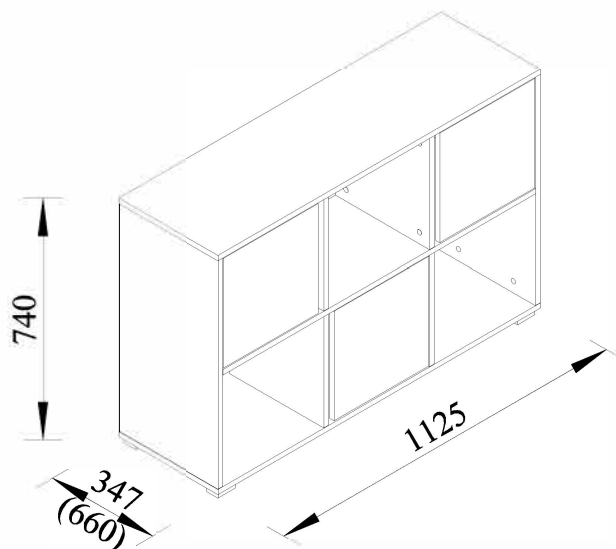

STP 04

NÁVOD K MONTÁŽI

karton 1/1				
A+B	1125	x	347	2
H	1101	x	349	2
C	1091	x	329	1
D+E	688	x	346	2
F+G	336	x	328	4
I	330	x	330	3

1x  0013K	12x 8x40  0001K	28x  ø15 0018K
20x  0019K	4x  0074K	28x  0054K
10x  0004K	5x  0060K	5x 3x20  0007V
5x  0026K	6x  0036K	6x  0014K
26x 3,5x16  0002V	3x  0027K	6x 3x12  0019V
2x  0109K	2x ø8  0051K	2x 5x70  0013V