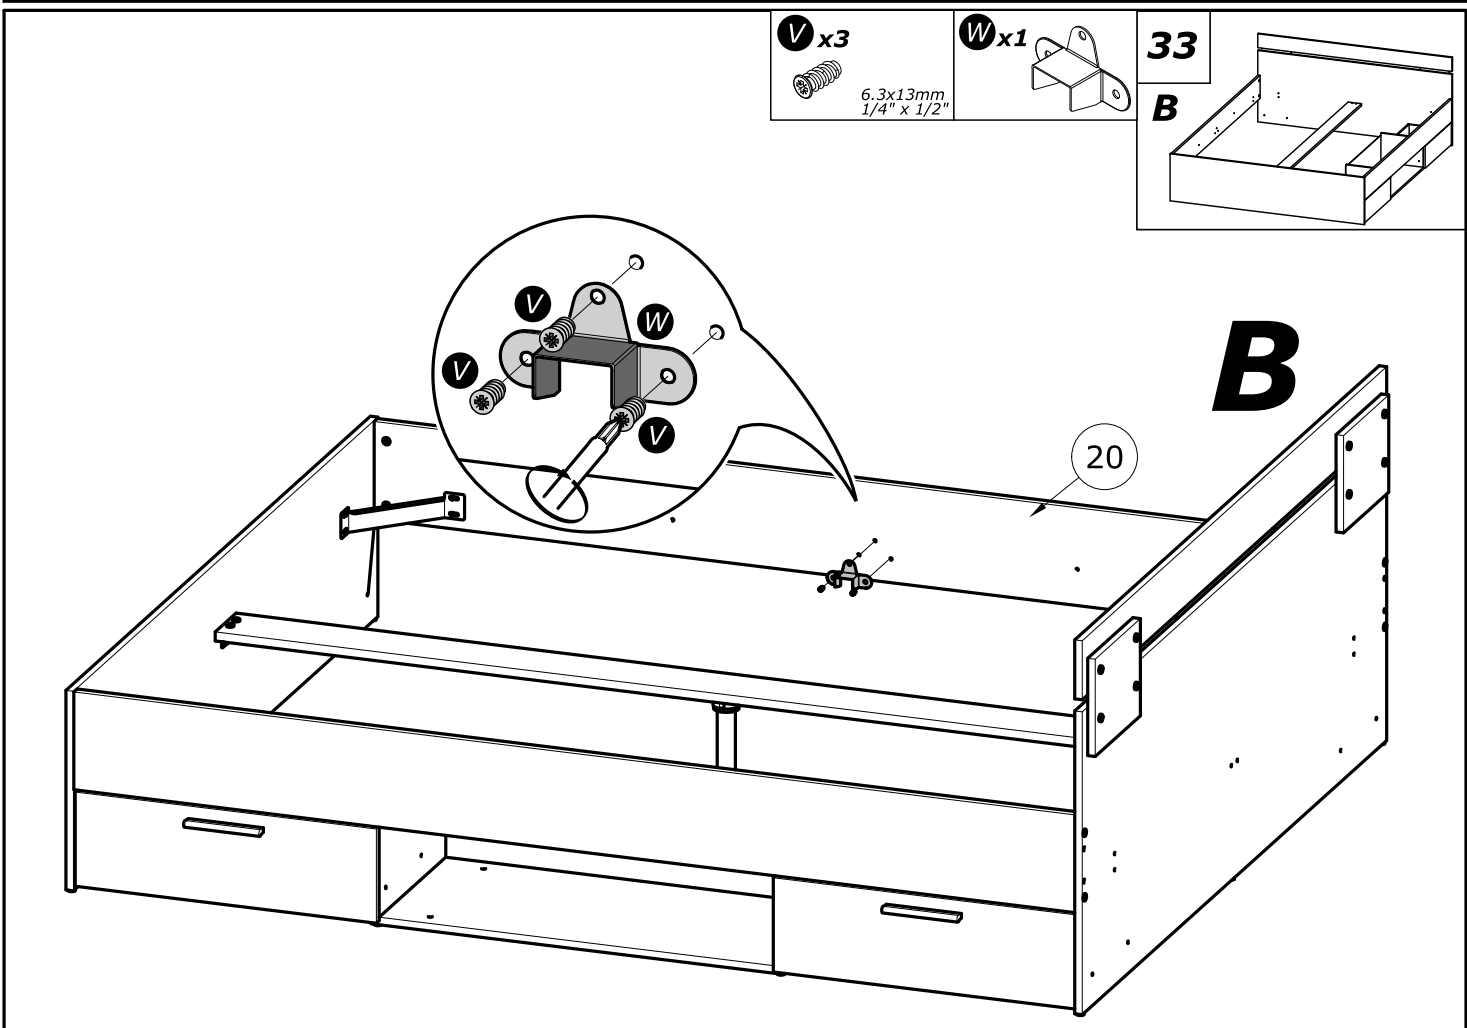

25

2°

4°

3°

ADx4
3.5x15mm
1/8" x 19/32"

L x4
6x30mm
1/4" x 1 3/16"

C x4

SAMONOSNÝ ROŠT NENÍ SOUČÁSTÍ DODÁVKY
NOT SUPPLIED: The metal frame Slatted bed base