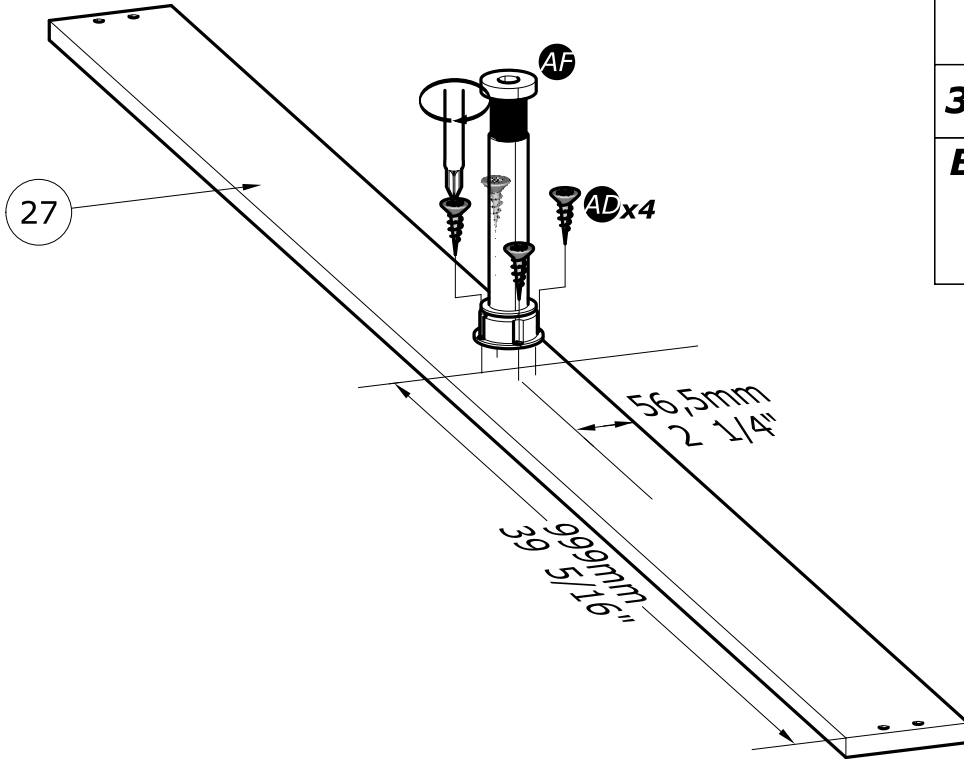

 4x9mm
5/32" x 11/32"

www.Demeyere.fr

1°

A

26

25

2°

4°

3°

27

B

N x4
4x9mm
5/32" x 11/32"

B

1°

E

26

25

2°

4°

3°

ADx4
3.5x15mm
1/8" x 19/32"

L x4
6x30mm
1/4" x 1 3/16"

C x4

SAMONOSNÝ ROŠT NENÍ SOUČÁSTÍ DODÁVKY
NOT SUPPLIED: The metal frame Slatted bed base