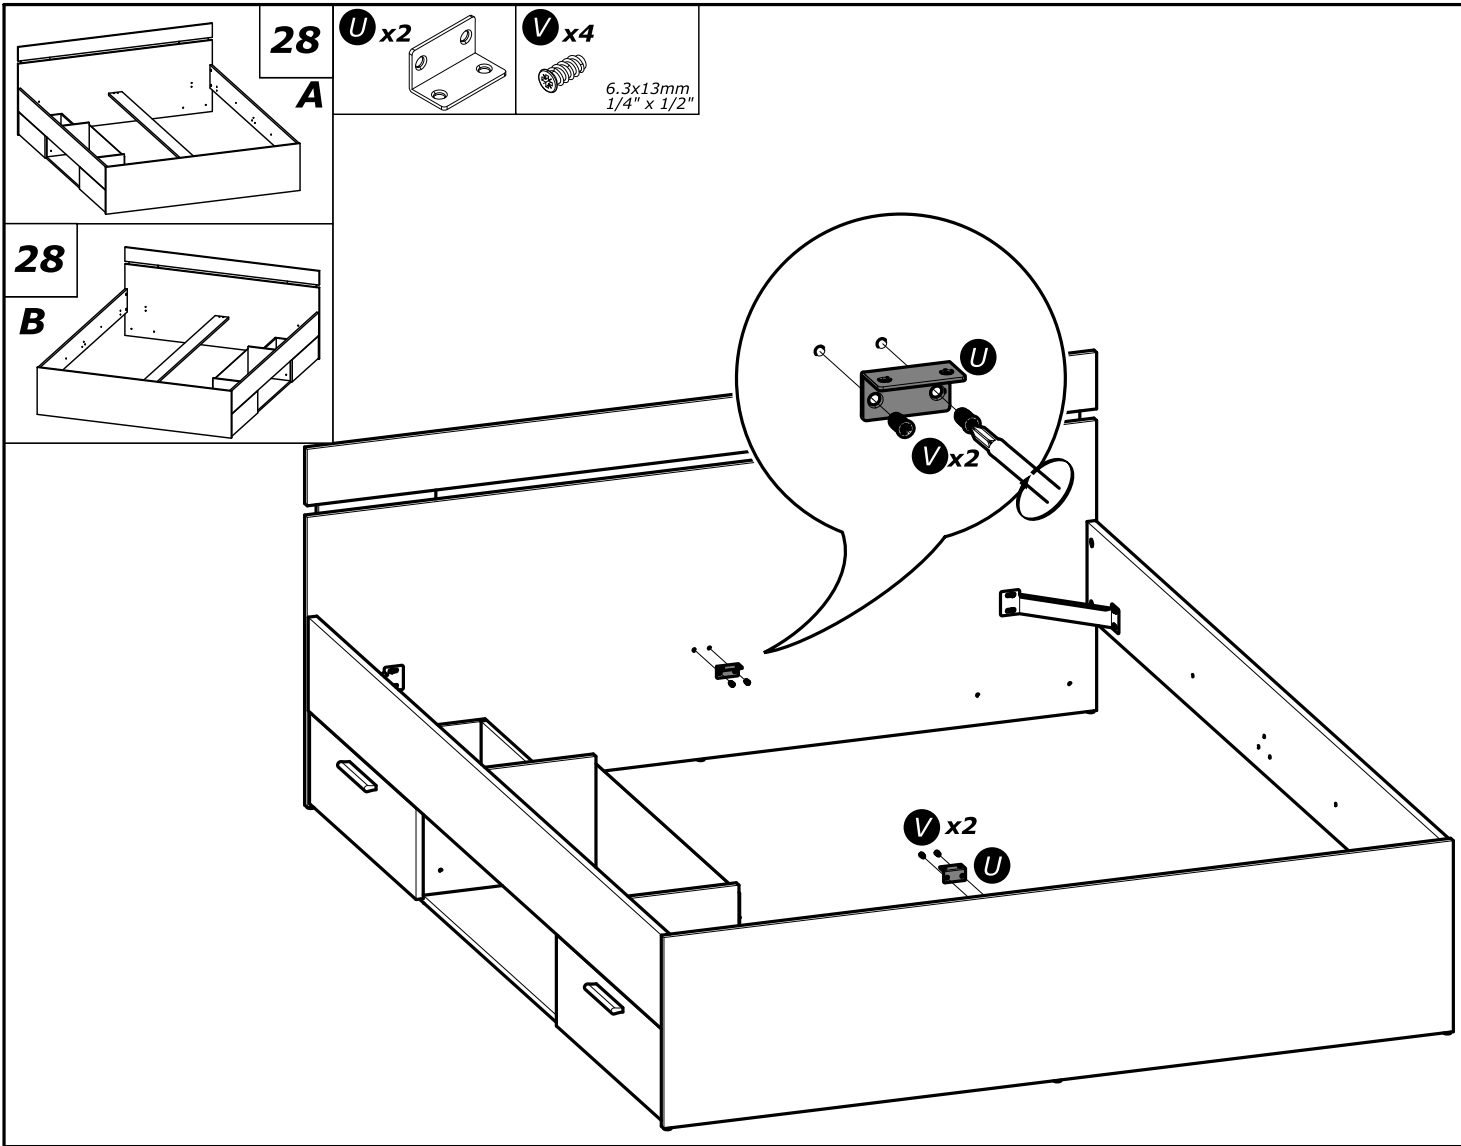

25

2°

4°

3°

ADx4
3.5x15mm
1/8" x 19/32"

L x4
6x30mm
1/4" x 1 3/16"

C x4

SAMONOSNÝ ROŠT NENÍ SOUČÁSTÍ DODÁVKY
NOT SUPPLIED: The metal frame Slatted bed base