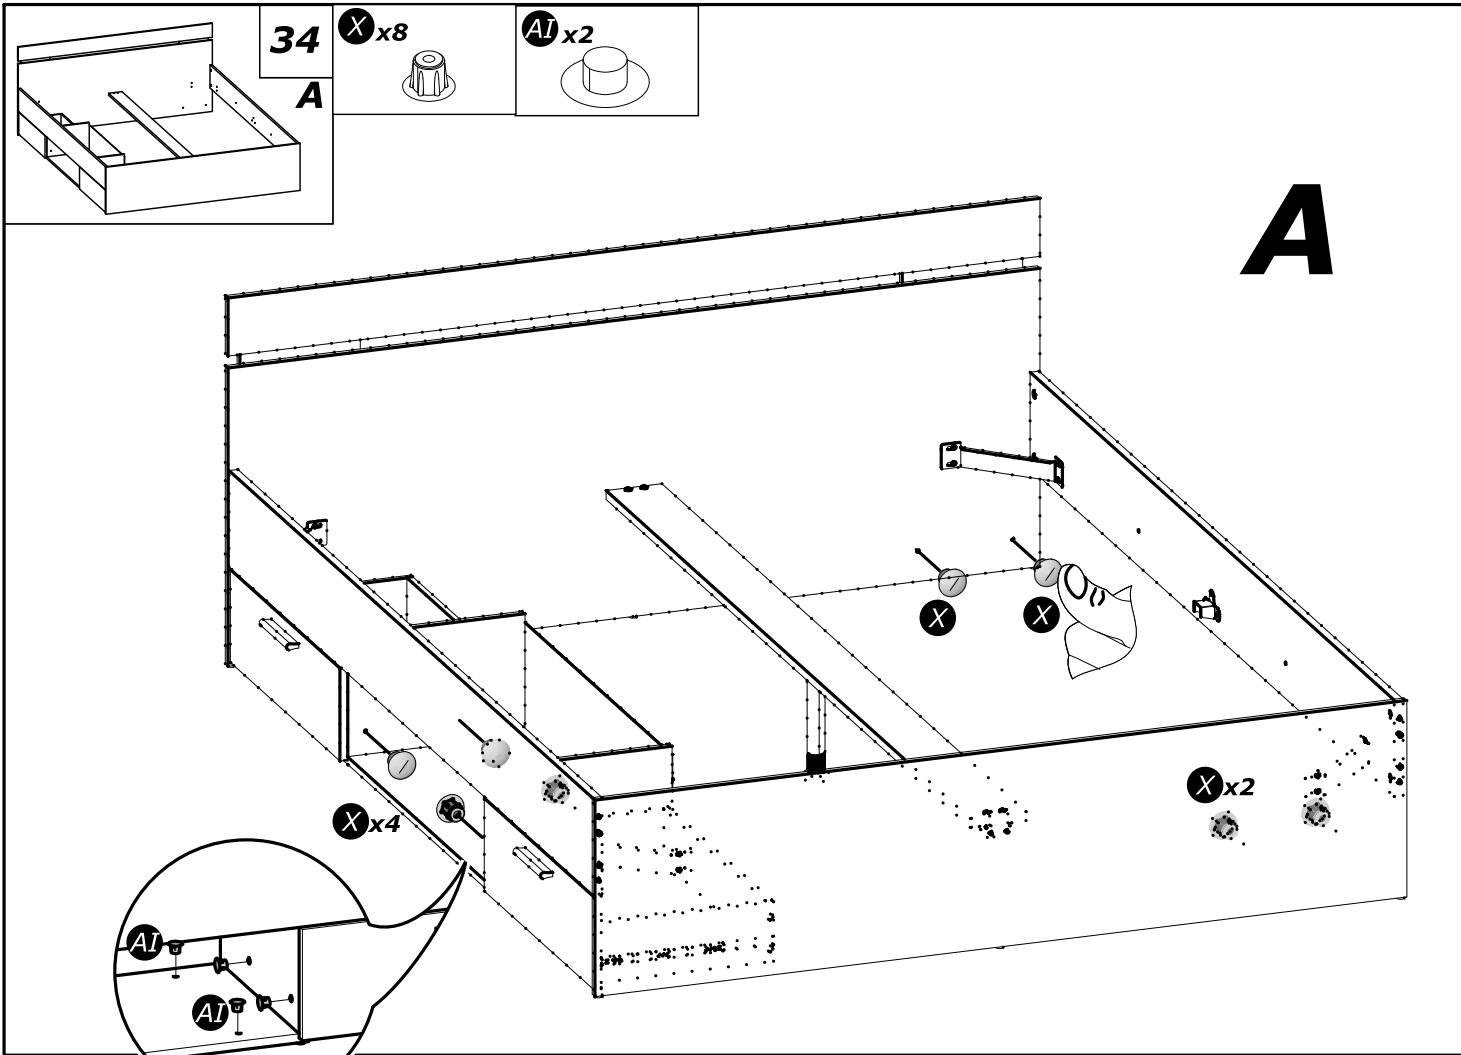

25

2°

4°

3°

ADx4
3.5x15mm
1/8" x 19/32"

L x4
6x30mm
1/4" x 1 3/16"

C x4

SAMONOSNÝ ROŠT NENÍ SOUČÁSTÍ DODÁVKY
NOT SUPPLIED: The metal frame Slatted bed base