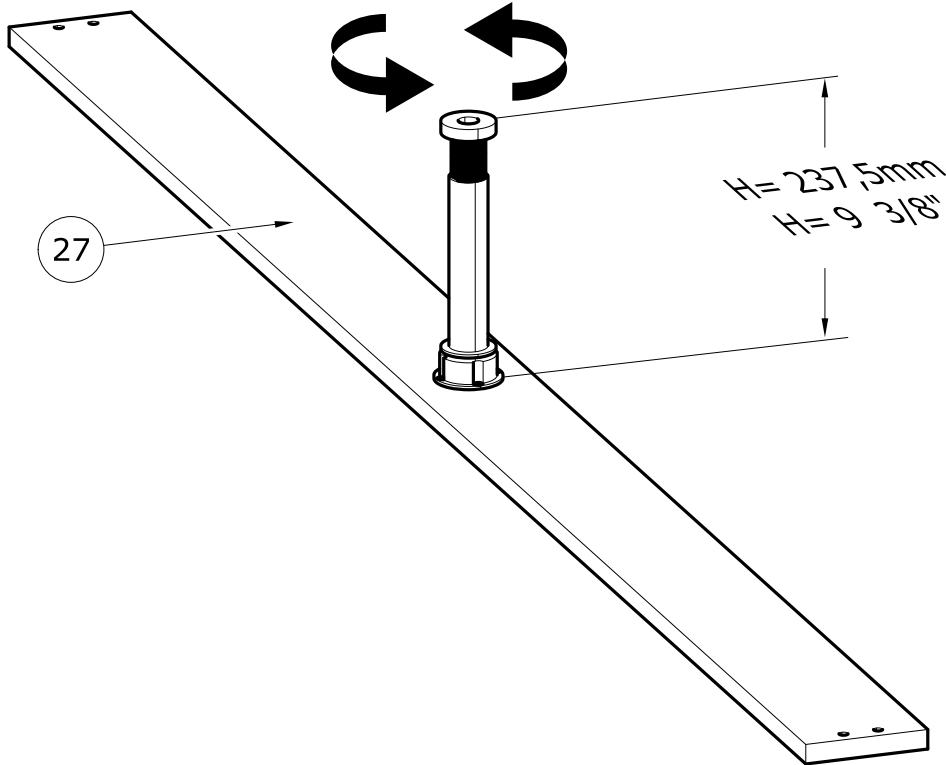

3°

27

B

N x4
4x9mm
5/32" x 11/32"

B

1°

E

26

25

2°

4°

3°

ADx4
3.5x15mm
1/8" x 19/32"

L x4
6x30mm
1/4" x 1 3/16"

C x4

SAMONOSNÝ ROŠT NENÍ SOUČÁSTÍ DODÁVKY
NOT SUPPLIED: The metal frame Slatted bed base