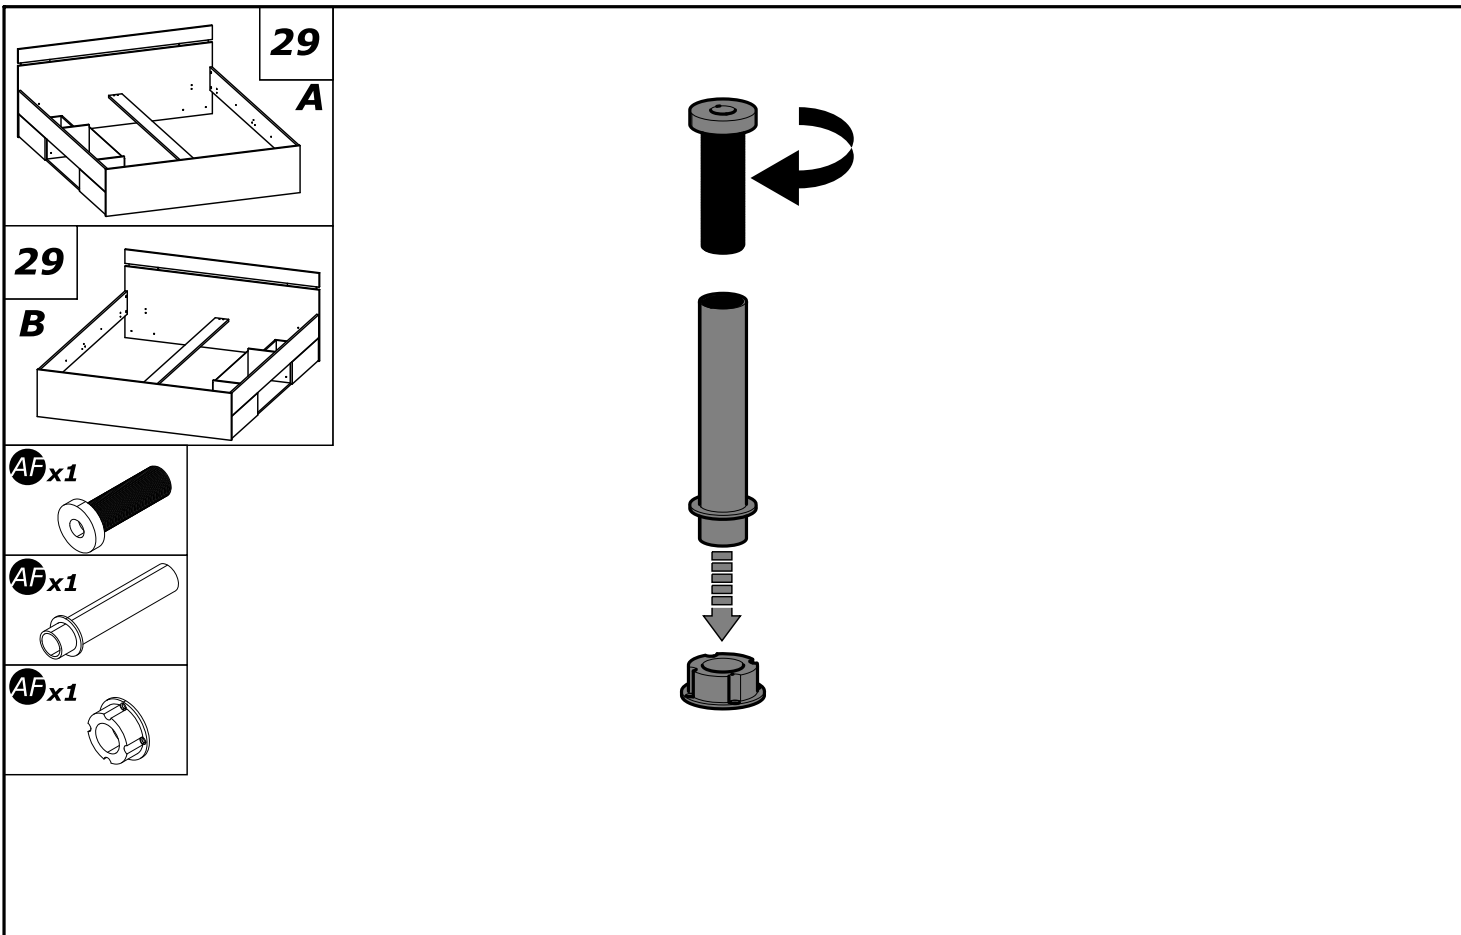

25

2°

4°

3°

ADx4
3.5x15mm
1/8" x 19/32"

L x4
6x30mm
1/4" x 1 3/16"

C x4

SAMONOSNÝ ROŠT NENÍ SOUČÁSTÍ DODÁVKY
NOT SUPPLIED: The metal frame Slatted bed base