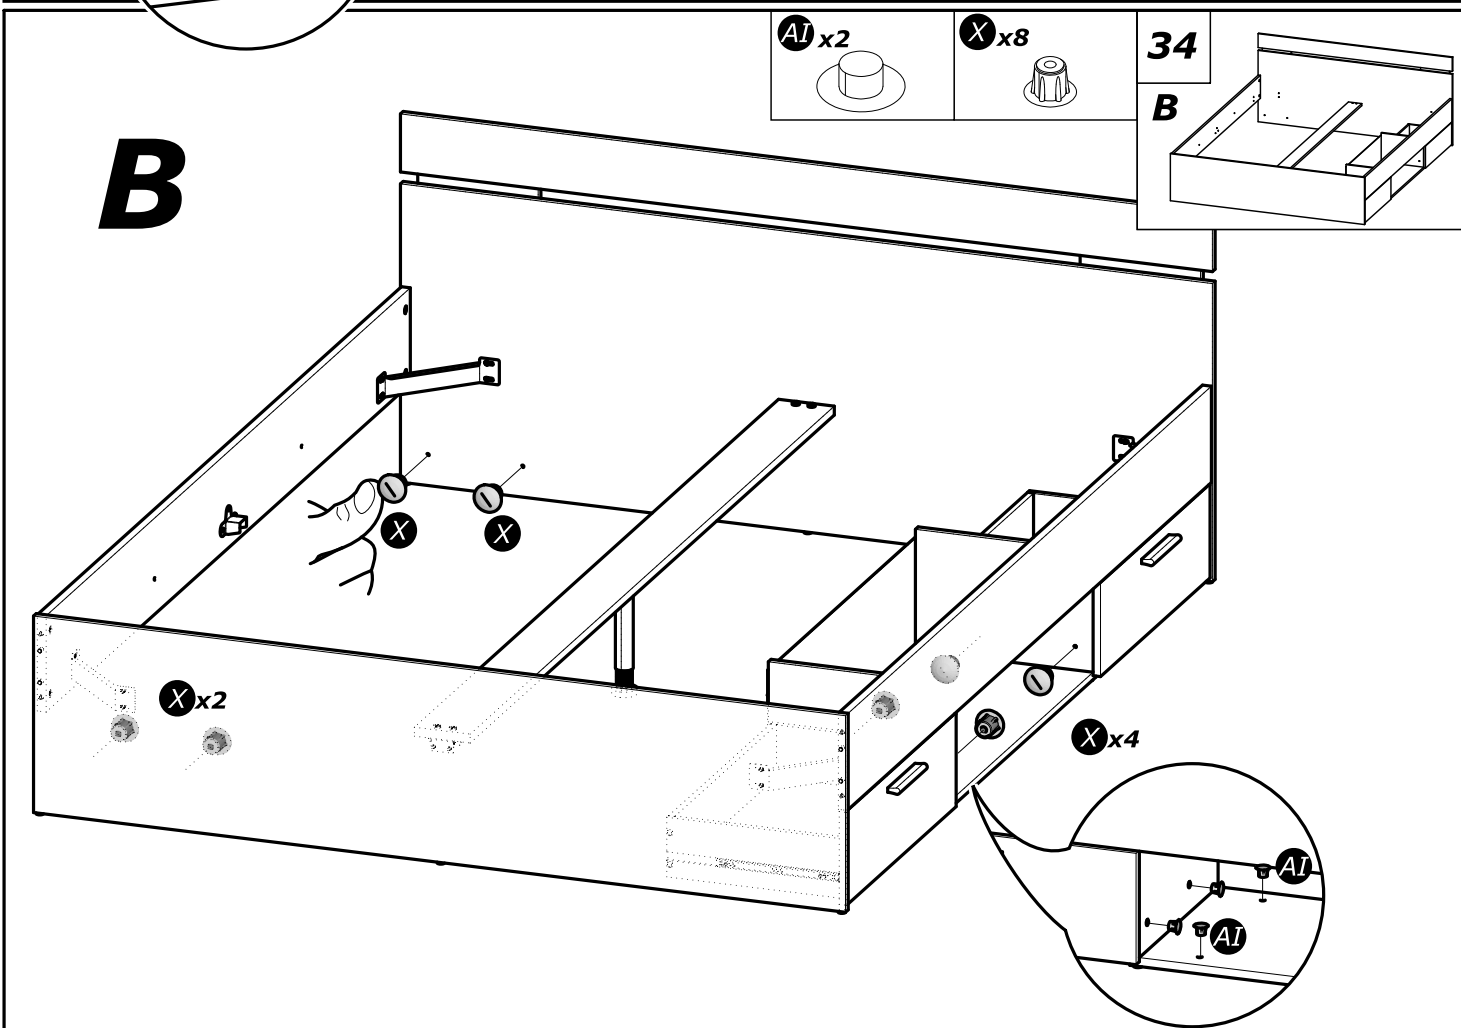

25

2°

4°

3°

ADx4
3.5x15mm
1/8" x 19/32"

L x4
6x30mm
1/4" x 1 3/16"

C x4

SAMONOSNÝ ROŠT NENÍ SOUČÁSTÍ DODÁVKY
NOT SUPPLIED: The metal frame Slatted bed base