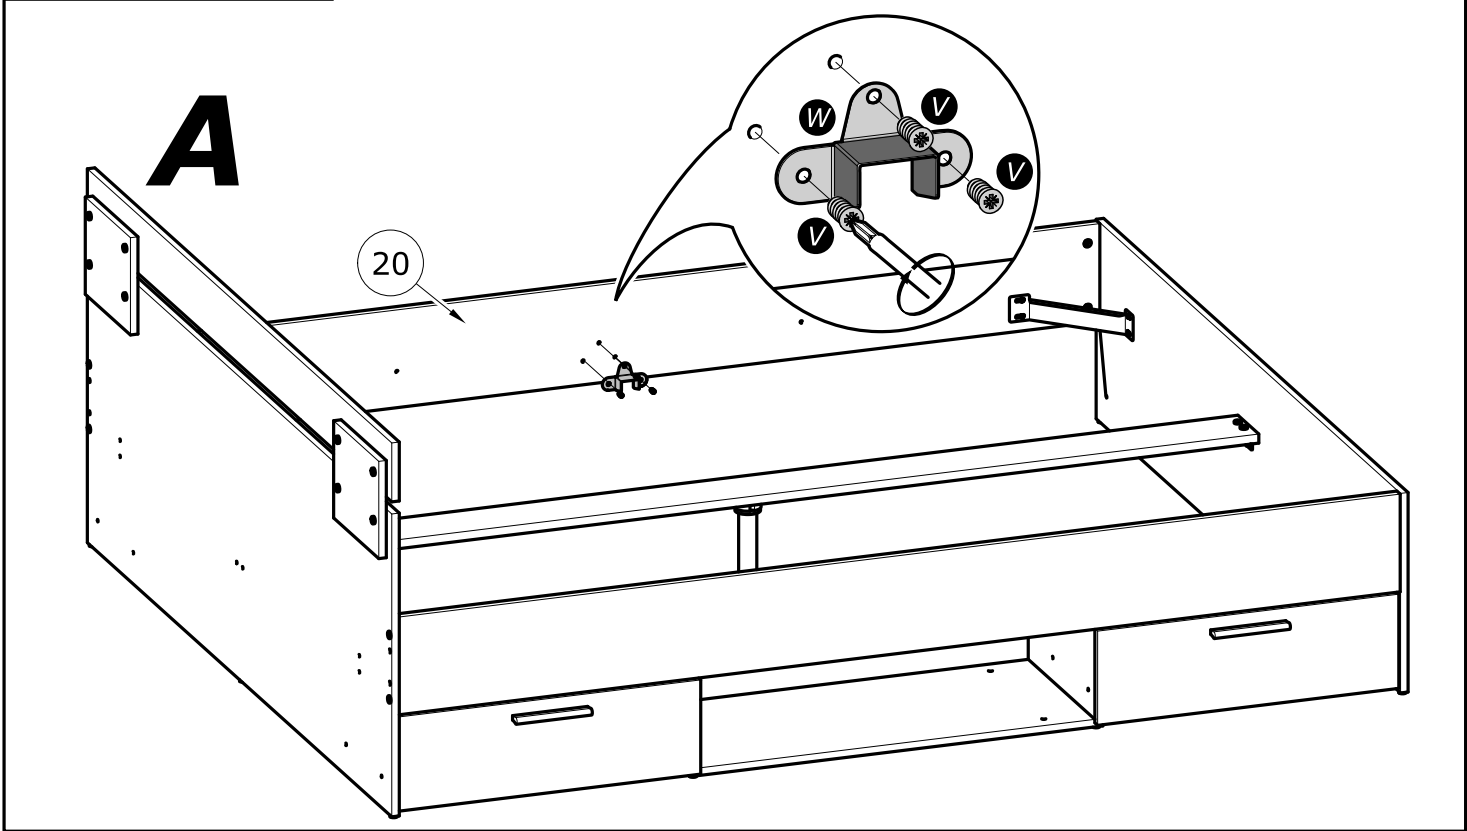

25

2°

4°

3°

ADx4
3.5x15mm
1/8" x 19/32"

L x4
6x30mm
1/4" x 1 3/16"

C x4

SAMONOSNÝ ROŠT NENÍ SOUČÁSTÍ DODÁVKY
NOT SUPPLIED: The metal frame Slatted bed base