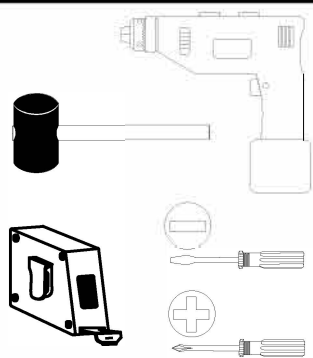

NEX 01

NÁVOD K MONTÁŽI

karton 1/2				
A+B	600	x	335	2
I	283	x	290	4
J	298	x	278	4
G	283	x	295	1
H	298	x	282	1

karton 2/2				
C+E	1936	x	314	2
D	1936	x	283	1
K	1936	x	299	1
L	1930	x	294	1
F	1946	x	293	1

1x  0013K	24x 8x40  0001K	36x  ø15 0018K
36x  0019K	36x  0054K	5x  0026K
16x  0009K	16x  0042K	4x  0015K
4x  0014K	17x 3,5x16  0002V	1x  0024U
16x  0004K	1x  0109K	1x ø8  0051K
1x 5x50  0013V	2x 3x16  0003V	