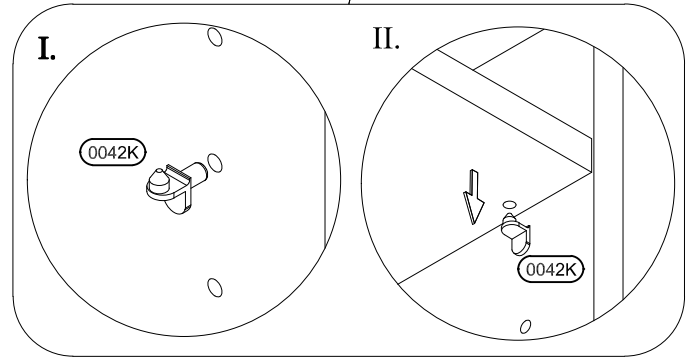

NEX 01

NÁVOD K MONTÁŽI

karton 1/2				
A+B	600	x	335	2
I	283	x	290	4
J	298	x	278	4
G	283	x	295	1
H	298	x	282	1

karton 2/2				
C+E	1936	x	314	2
D	1936	x	283	1
K	1936	x	299	1
L	1930	x	294	1
F	1946	x	293	1

1x  0013K	24x 8x40  0001K	36x  ø15 0018K
36x  0019K	36x  0054K	5x  0026K
16x  0009K	16x  0042K	4x  0015K
4x  0014K	17x 3,5x16  0002V	1x  0024U
16x  0004K	1x  0109K	1x ø8  0051K
1x 5x50  0013V	2x 3x16  0003V	

1)

24x 8x40  0001K
--

2)

3)

4)

13)

14)

15)