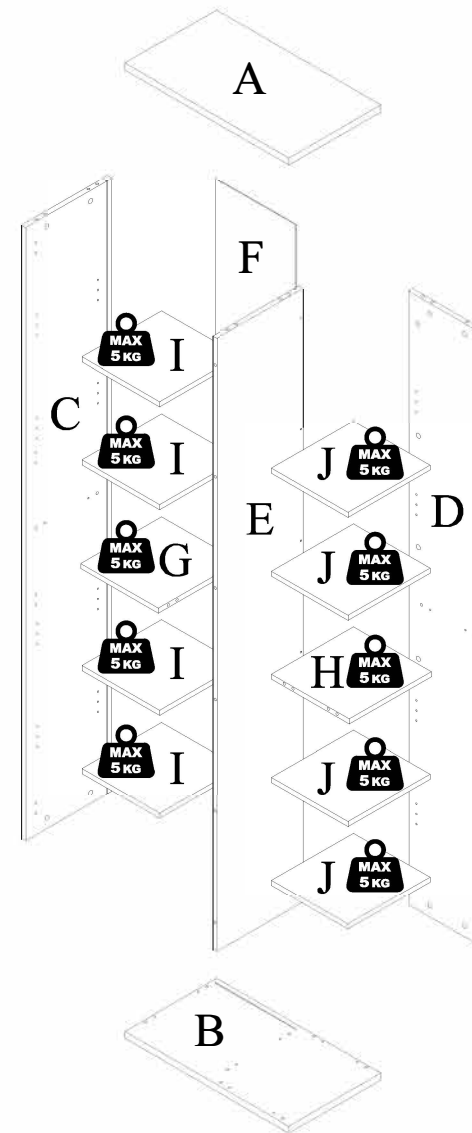

NEX 01

NÁVOD K MONTÁŽI

karton 1/2				
A+B	600	x	335	2
I	283	x	290	4
J	298	x	278	4
G	283	x	295	1
H	298	x	282	1

karton 2/2				
C+E	1936	x	314	2
D	1936	x	283	1
K	1936	x	299	1
L	1930	x	294	1
F	1946	x	293	1

1x  0013K	24x 8x40  0001K	36x  ø15 0018K
36x  0019K	36x  0054K	5x  0026K
16x  0009K	16x  0042K	4x  0015K
4x  0014K	17x 3,5x16  0002V	1x  0024U
16x  0004K	1x  0109K	1x ø8  0051K
1x 5x50  0013V	2x 3x16  0003V	

1)

24x 8x40  0001K
--

2)

3)

4)

13)

14)

15)

16x

0009K

16)

ø8

1x

0051K

3,5x16

1x

0002V

1x

0109K

5x50

1x

0013V

17)

3,5x16