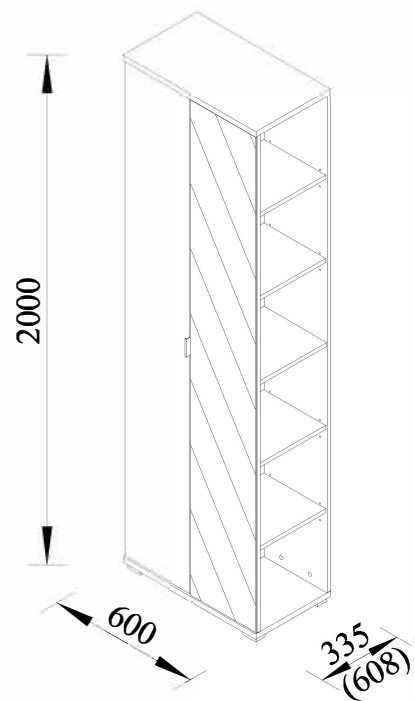

NEX 01

NÁVOD K MONTÁŽI

karton 1/2				
A+B	600	x	335	2
I	283	x	290	4
J	298	x	278	4
G	283	x	295	1
H	298	x	282	1

karton 2/2				
C+E	1936	x	314	2
D	1936	x	283	1
K	1936	x	299	1
L	1930	x	294	1
F	1946	x	293	1

1x  0013K	24x 8x40  0001K	36x  ø15 0018K
36x  0019K	36x  0054K	5x  0026K
16x  0009K	16x  0042K	4x  0015K
4x  0014K	17x 3,5x16  0002V	1x  0024U
16x  0004K	1x  0109K	1x ø8  0051K
1x 5x50  0013V	2x 3x16  0003V	

1)

24x 8x40  0001K
--

2)

3)

4)

13)

14)

15)

16x

0009K

16)

ø8

1x

0051K

3,5x16

1x