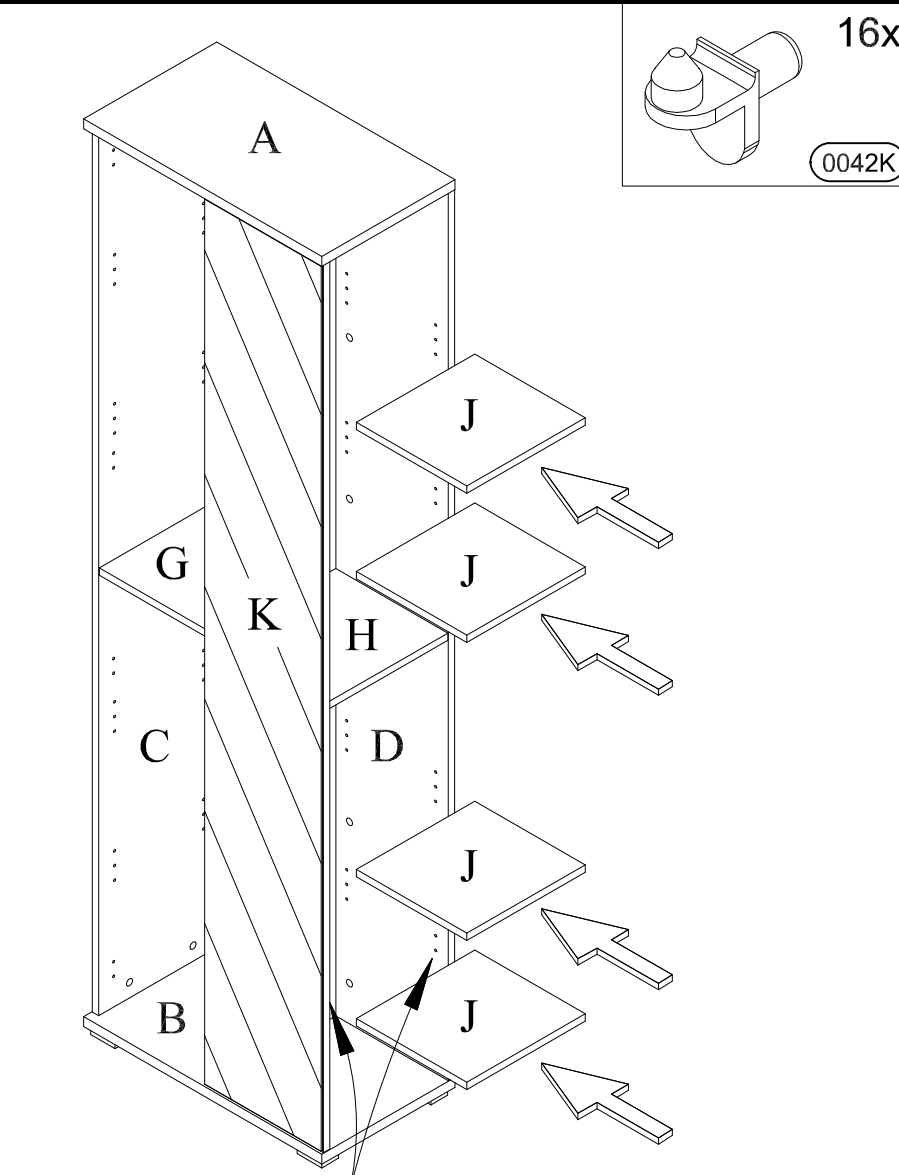

NEX 01

NÁVOD K MONTÁŽI

karton 1/2				
A+B	600	x	335	2
I	283	x	290	4
J	298	x	278	4
G	283	x	295	1
H	298	x	282	1

karton 2/2				
C+E	1936	x	314	2
D	1936	x	283	1
K	1936	x	299	1
L	1930	x	294	1
F	1946	x	293	1

1x  0013K	24x 8x40  0001K	36x  ø15 0018K
36x  0019K	36x  0054K	5x  0026K
16x  0009K	16x  0042K	4x  0015K
4x  0014K	17x 3,5x16  0002V	1x  0024U
16x  0004K	1x  0109K	1x ø8  0051K
1x 5x50  0013V	2x 3x16  0003V	

1)

24x 8x40  0001K
--

2)

3)

4)

13)

14)

15)