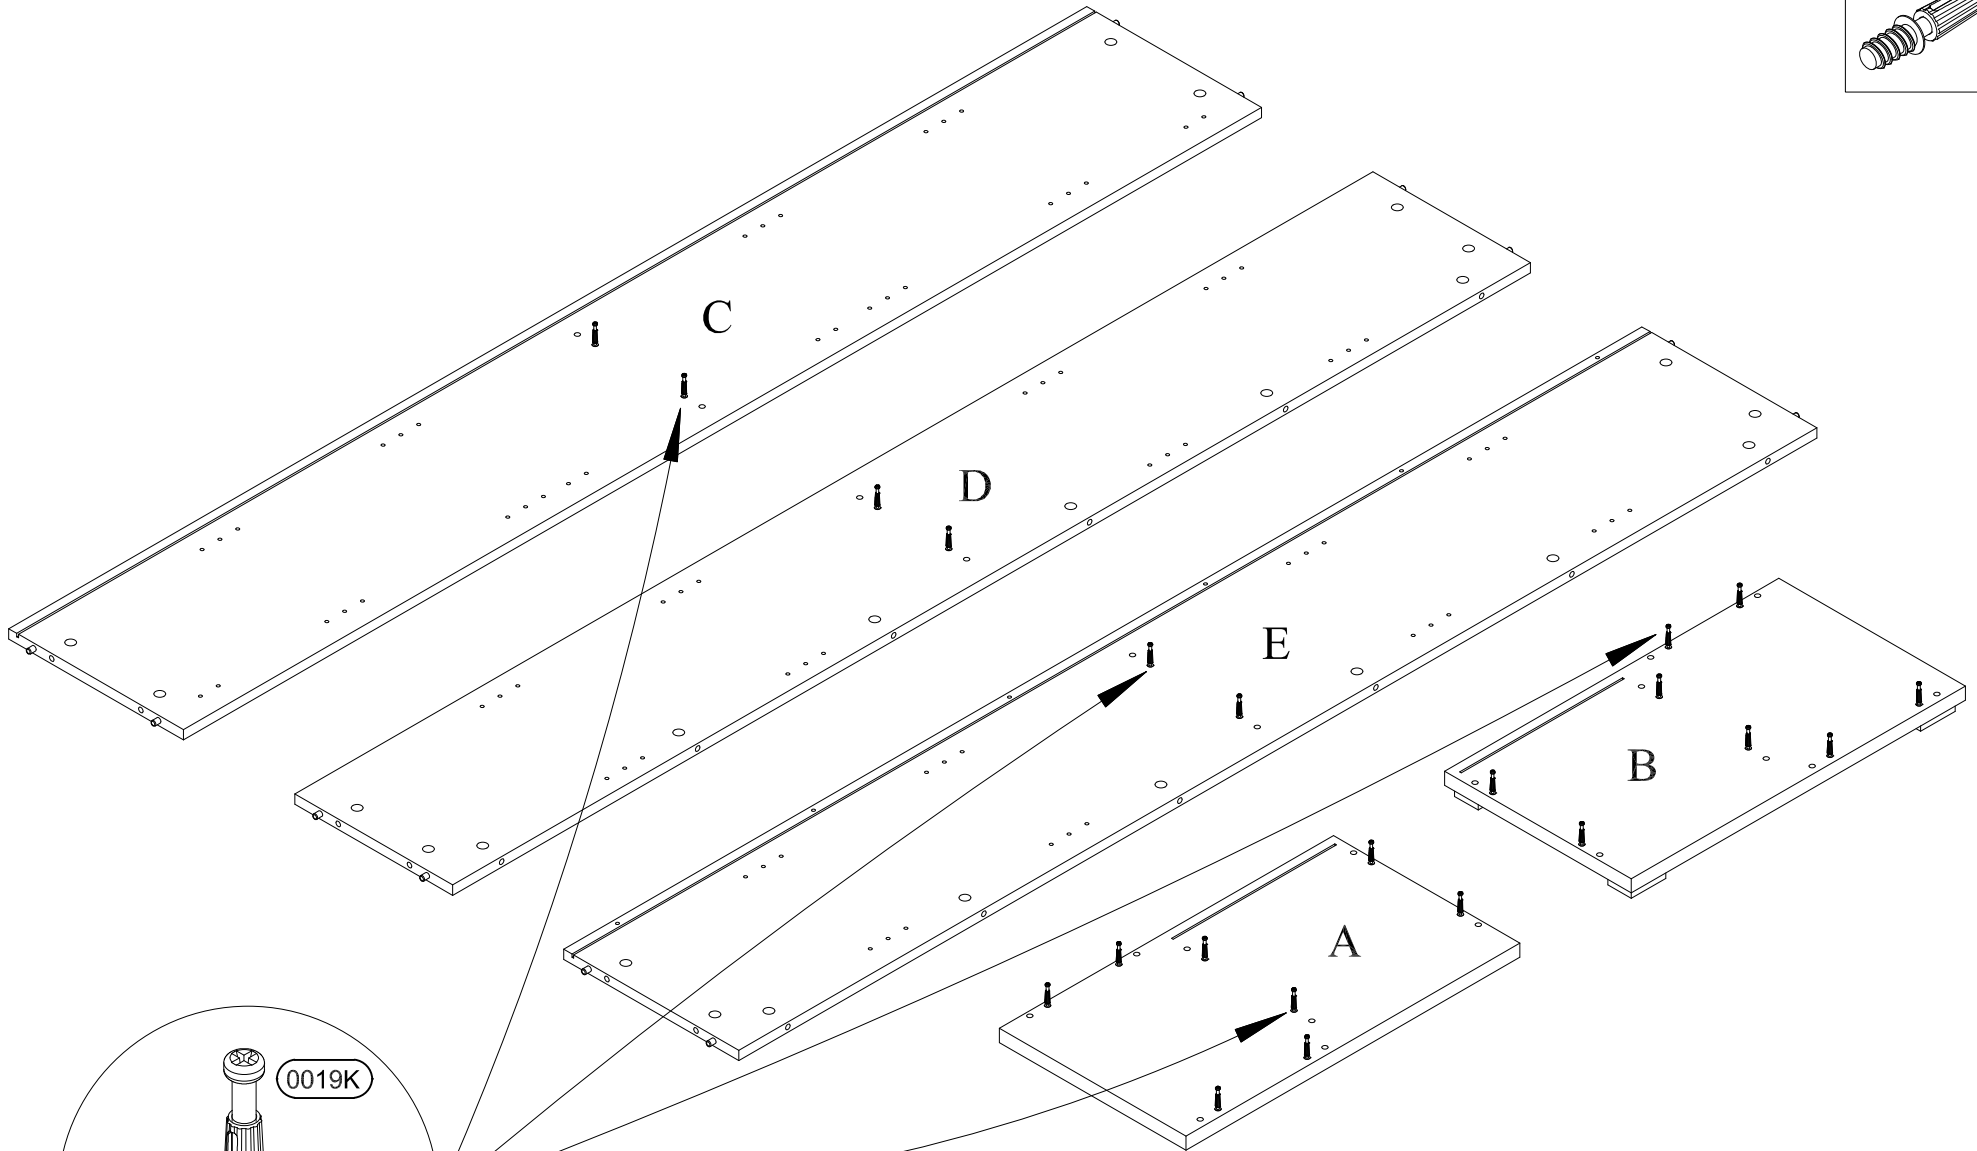

NEX 01

NÁVOD K MONTÁŽI

karton 1/2				
A+B	600	x	335	2
I	283	x	290	4
J	298	x	278	4
G	283	x	295	1
H	298	x	282	1

karton 2/2				
C+E	1936	x	314	2
D	1936	x	283	1
K	1936	x	299	1
L	1930	x	294	1
F	1946	x	293	1

1x  0013K	24x 8x40  0001K	36x  ø15 0018K
36x  0019K	36x  0054K	5x  0026K
16x  0009K	16x  0042K	4x  0015K
4x  0014K	17x 3,5x16  0002V	1x  0024U
16x  0004K	1x  0109K	1x ø8  0051K
1x 5x50  0013V	2x 3x16  0003V	

1)

24x 8x40  0001K
--

2)

3)

4)

13)

14)

15)