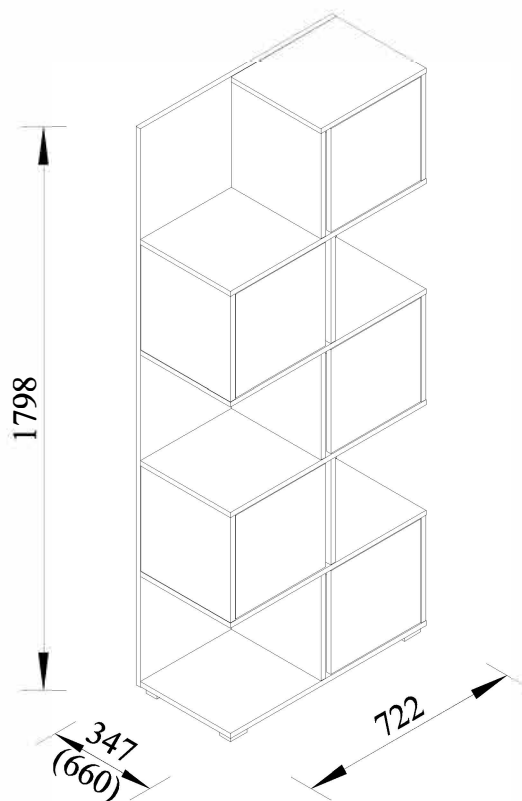

# STP 01

## NÁVOD K MONTÁŽI

karton 1/2				
E+F	336	x	330	10
A	387	x	331	1
H	330	x	330	5

karton 2/2				
G	1778	x	722	1
B+C+D	720	x	331	5

1x  0013K	40x 8x40  0001K
40x  ø15 0018K	40x  0019K
40x  0054K	17x 7x50  0005V
5x  0026K	10x  0036K
10x  0014K	41x 3,5x16  0002V
5x  0027K	10x 3x12  0019V
1x  0109K	1x 5x70  0013V
1x ø8  0051K	

1)

40x 8x40  0001K
--

2)

5x  0026K
--

3)

3x12  0019V	10x  0027K	5x  0019K	40x
--	--	---	-----

4)

		40x		40x
		0054K	ø15	0018K