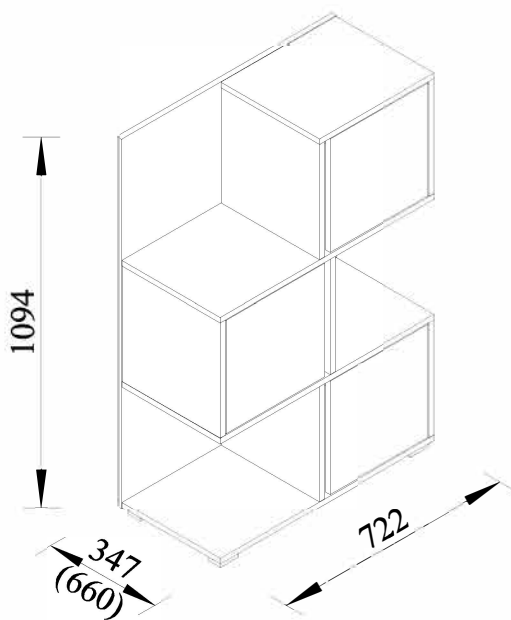

STP 02

NÁVOD K MONTÁŽI

karton 1/1				
G	1074	x	722	1
B+C+D	720	x	331	3
E+F	336	x	330	6
H	330	x	330	3
A	387	x	331	1

1x  0013K	24x 8x40  0001K
24x  ø15 0018K	24x  0019K
25x  0054K	11x 7x50  0005V
5x  0026K	6x  0036K
6x  0014K	24x 3,5x16  0002V
3x  0027K	6x 3x12  0019V
1x ø8  0051K	1x 5x70  0013V

1)

24x 8x40  0001K
--

2)

5x  0026K
--

3)

3x12  0019V	6x  0027K	3x  0019K	24x
---	---	---	-----

4)

		24x		24x
		0054K	ø15	0018K