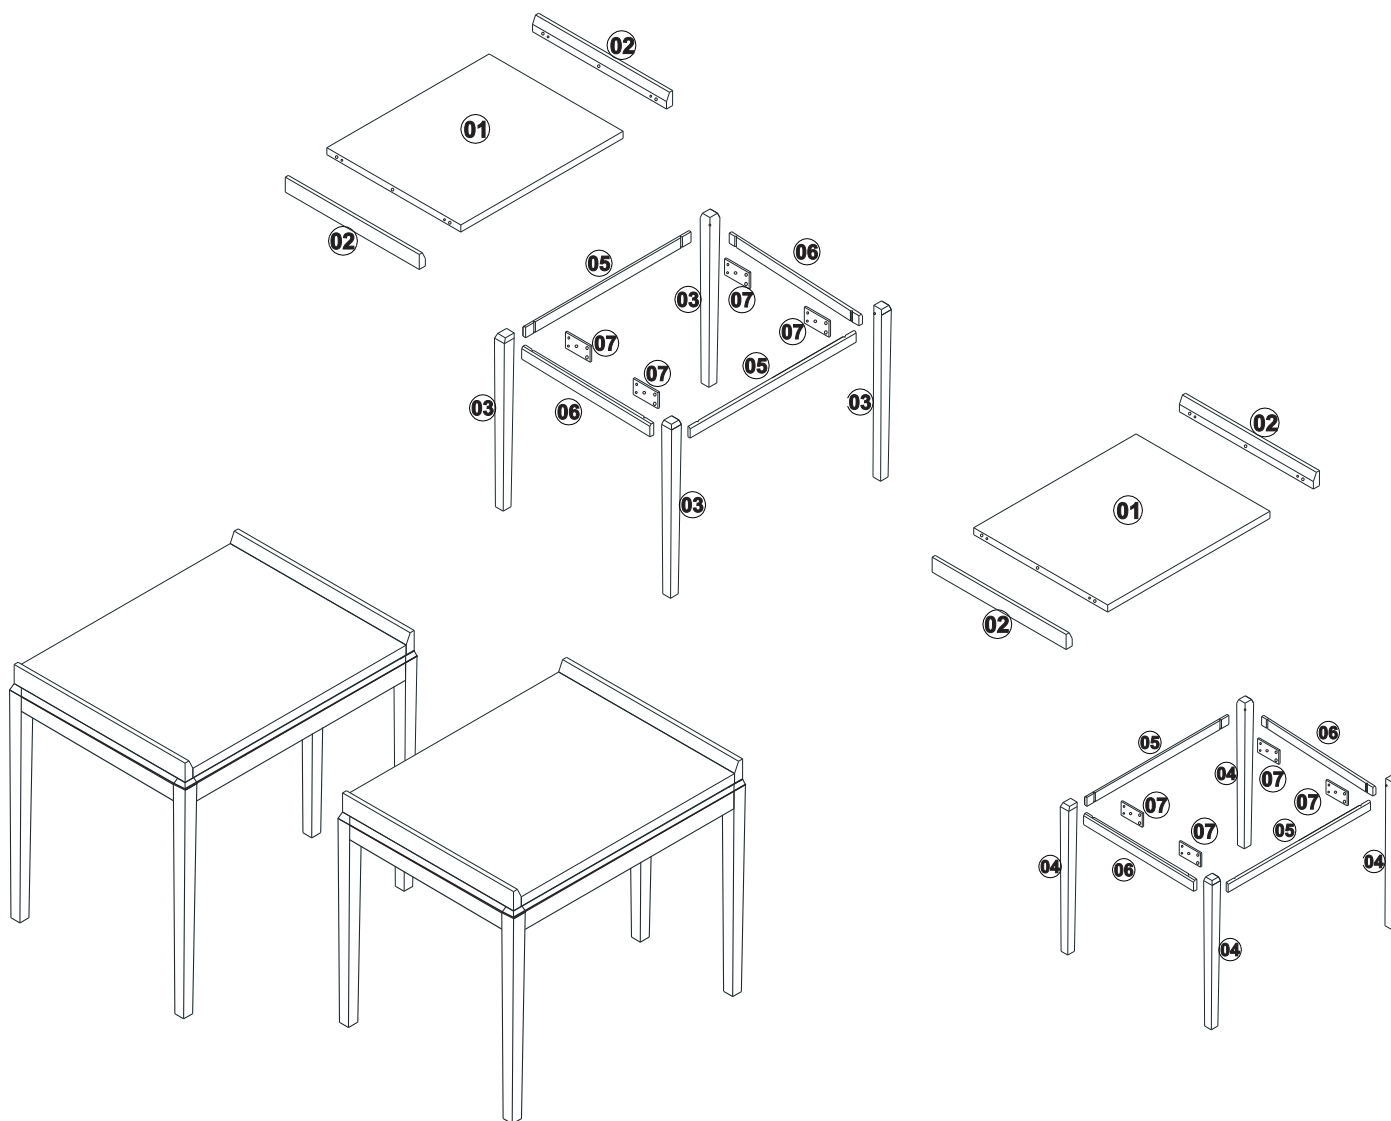

NÁVOD K MONTÁŽI

Sada 2 stolků MILAO

265521

45 min

SEZNAM DÍLŮ

KS

01 - HORNÍ DESKA	2
02 - BOČNICE HORNÍ DESKY	4
03 - NOHA VĚTŠÍ	4
04 - NOHA MENŠÍ	4
05 - DELŠÍ PŘÍČKA	4
06 - KRATŠÍ PŘÍČKA	4
07 - VÝZTUHA ROHŮ	8

A

8.0 x 30 x12

B

3.5 x 14 x32

C

x08

D

x08

E

x08

F

3.5 x 30 x32

G

x01

H

Ø7,0 x 70 x08

J

x08

01

02

03

04

05

06