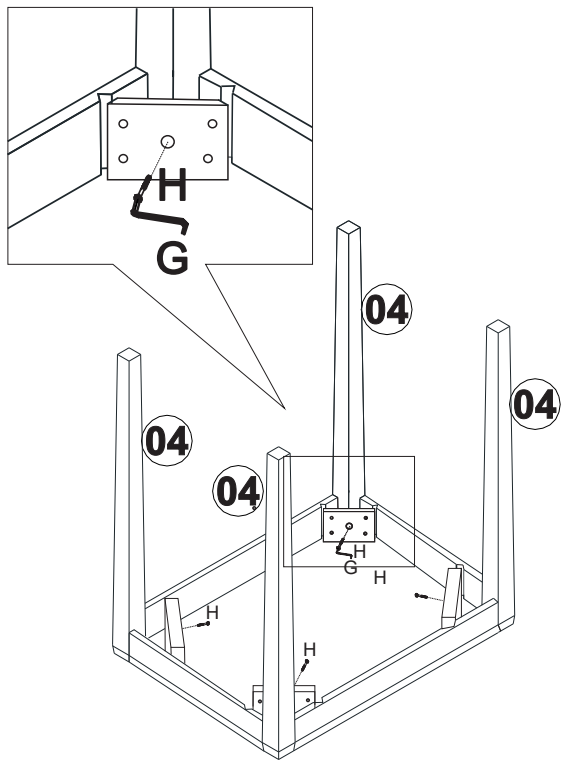

NÁVOD K MONTÁŽI

Sada 2 stolků MILAO

265521

45 min

SEZNAM DÍLŮ

KS

01 - HORNÍ DESKA	2
02 - BOČNICE HORNÍ DESKY	4
03 - NOHA VĚTŠÍ	4
04 - NOHA MENŠÍ	4
05 - DELŠÍ PŘÍČKA	4
06 - KRATŠÍ PŘÍČKA	4
07 - VÝZTUHA ROHŮ	8

A

8.0 x 30 x12

B

3.5 x 14 x32

C

x08

D

x08

E

x08

F

3.5 x 30 x32

G

x01

H

Ø7,0 x 70 x08

J

x08

01

02

03

04

05

06