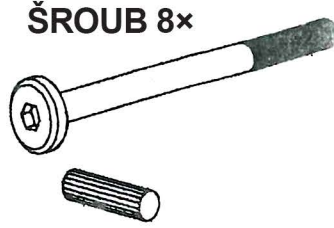

**IDEA**

**JEDNOLŮŽKO**  
**ŠVÉDSKÝ DESIGN**

**IMBUS**  
1x

**ŠROUB 8x**

**VÁLCOVÁ**  
**MATICE 8x**

**KOLÍK Ø10X40**  
8x

**VRUT DO DŘEVA**  
pro rošt 8x