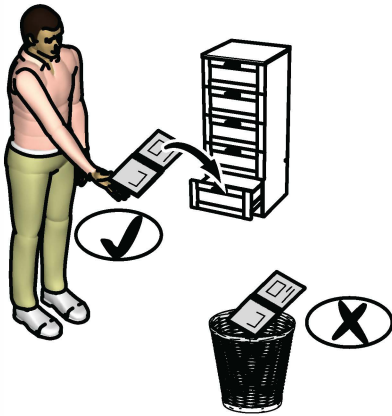

Donnez ou recyclez vos meubles.

Association

ou

Magasin

ou

Déchèterie

<https://quefairemesdechets.fr>