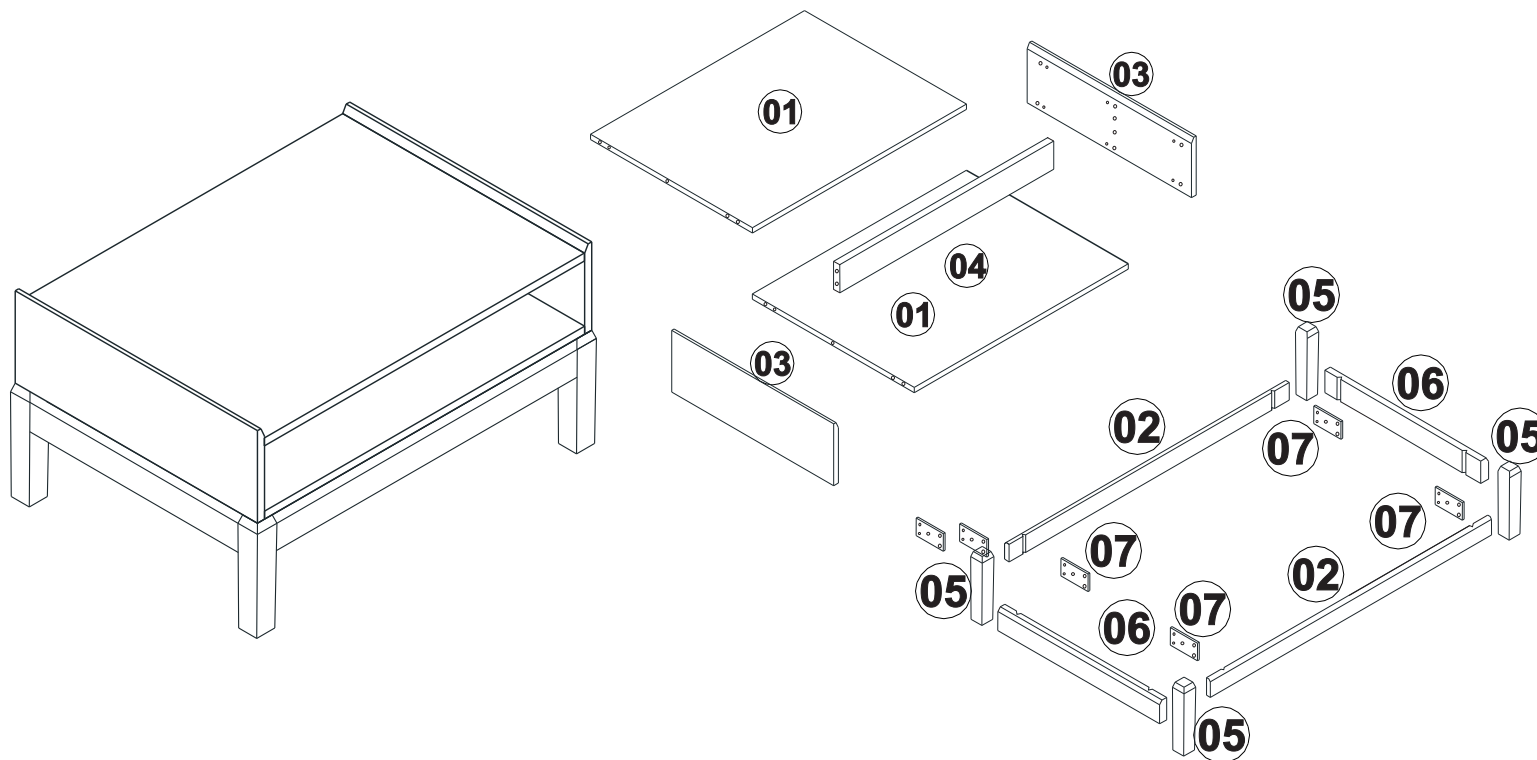

NÁVOD K MONTÁŽI

Konferenční stolek MILAO

265391

30 min

SEZNAM DÍLŮ

	KS
01 - HORNÍ DESKA	2
02 - DELŠÍ PŘÍČKA	2
03 - BOČNICE HORNÍ DESKY	2
04 - STŘEDNÍ PŘÍČKA	1
05 - NOHA	4
06 - KRATŠÍ PŘÍČKA	2
07 - VÝZTUHA ROHŮ	4

A

8.0 x 30 x16

B

x04

C

3.5 x 14 x24

D

x12

E

x12

F

3.5 x 30 x16

G

x01

H

Ø7,0 x 70 x04

J

x06

01

02

03

04

05

06