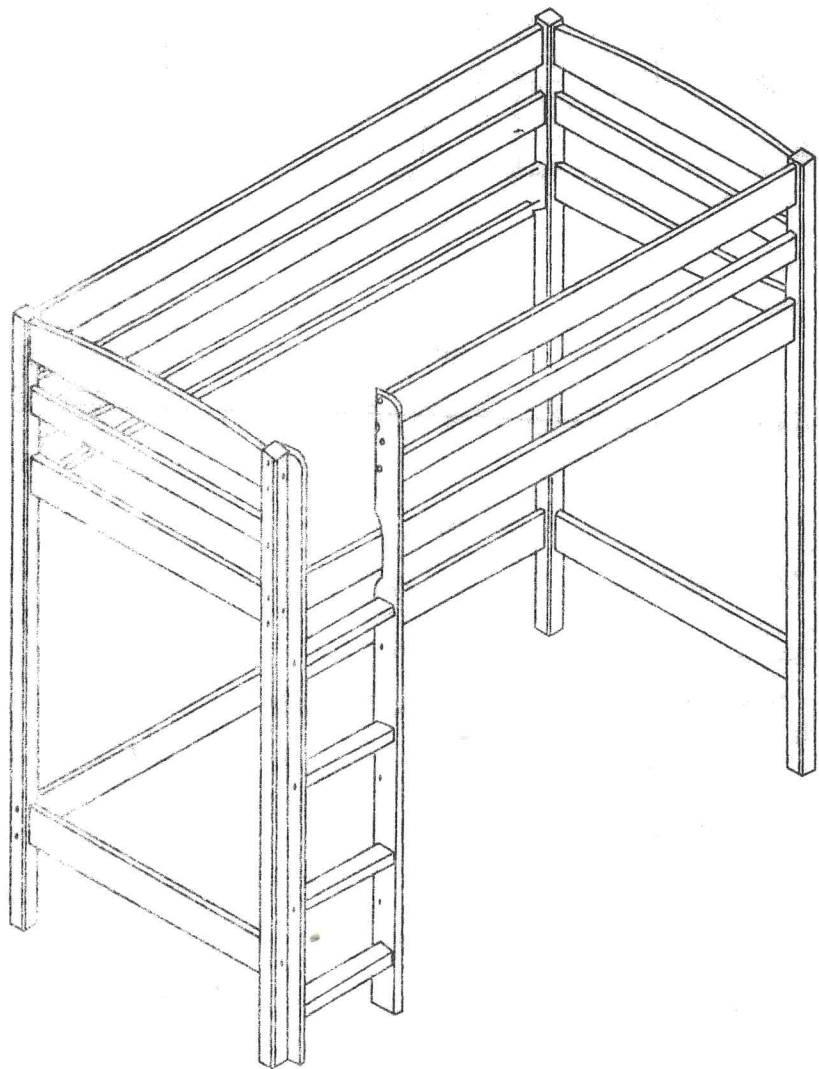

835

LOFT BED 200*90CM

Patrová postel

HARDWARE LIST

Seznam kování

- B** = 12
M6x90mm
- H** = 16
7X60mm
- C** = 12
- J** = 8
4X30mm
- M** = 1
- A** = 62
ø10X40mm
- F** = 21
6X90mm

1.

1.

2.

3.

4.

5.

2.