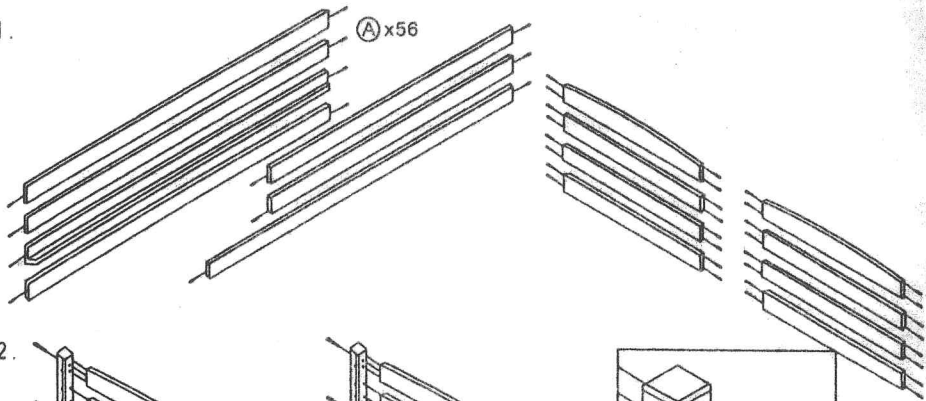

835

LOFT BED 200*90CM

Patrová postel

HARDWARE LIST

Seznam kování

- B** = 12
M6x90mm
- H** = 16
7X60mm
- C** = 12
- J** = 8
4X30mm
- M** = 1
- A** = 62
ø10X40mm
- F** = 21
6X90mm

1.

1.

2.

3.

4.

5.

2.