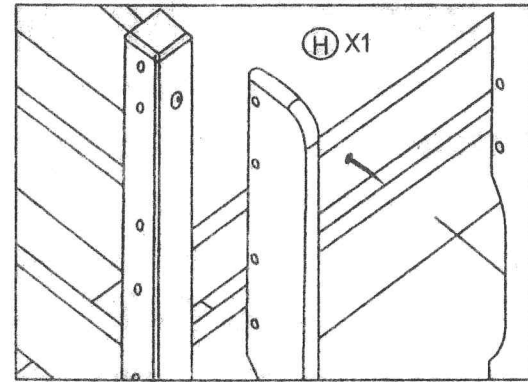

835

LOFT BED 200*90CM

Patrová postel

HARDWARE LIST

Seznam kování

- B** = 12
M6x90mm
- H** = 16
7X60mm
- C** = 12
- J** = 8
4X30mm
- M** = 1
- A** = 62
ø10X40mm
- F** = 21
6X90mm

1.

1.

2.

3.

4.

5.

2.