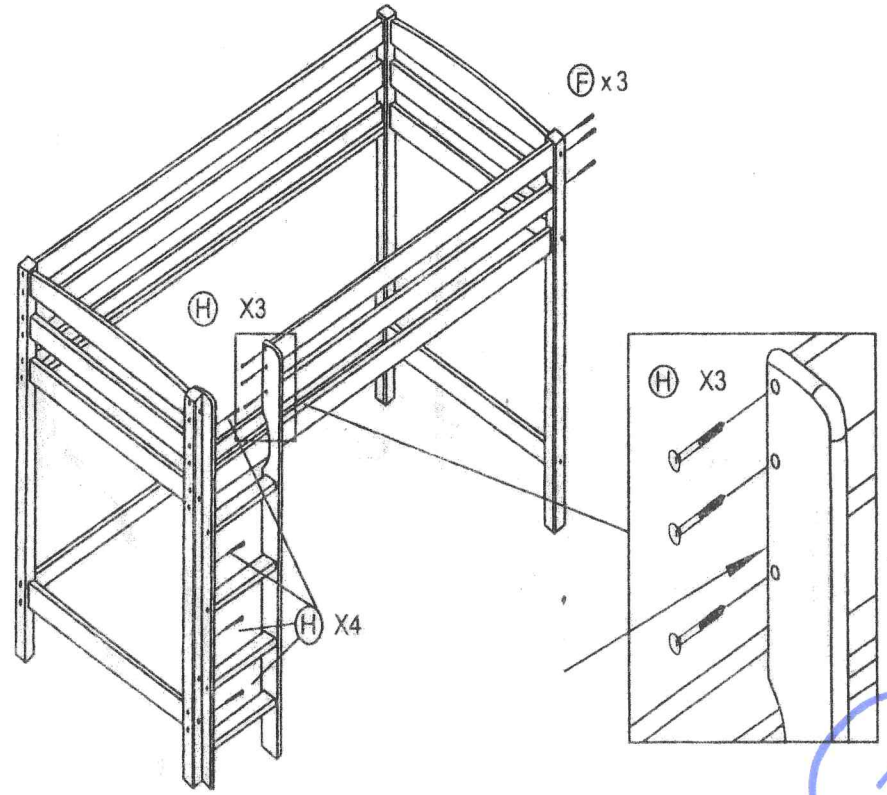

835

LOFT BED 200*90CM

Patrová postel

HARDWARE LIST

Seznam kování

- B** = 12
M6x90mm
- H** = 16
7X60mm
- C** = 12
- J** = 8
4X30mm
- M** = 1
- A** = 62
ø10X40mm
- F** = 21
6X90mm

1.

1.

2.

3.

4.

5.

2.