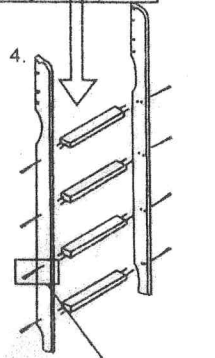

835

LOFT BED 200*90CM

Patrová postel

HARDWARE LIST

Seznam kování

- B** = 12
M6x90mm
- H** = 16
7X60mm
- C** = 12
- J** = 8
4X30mm
- M** = 1
- A** = 62
ø10X40mm
- F** = 21
6X90mm

1.

1.

2.

3.

4.

5.

2.