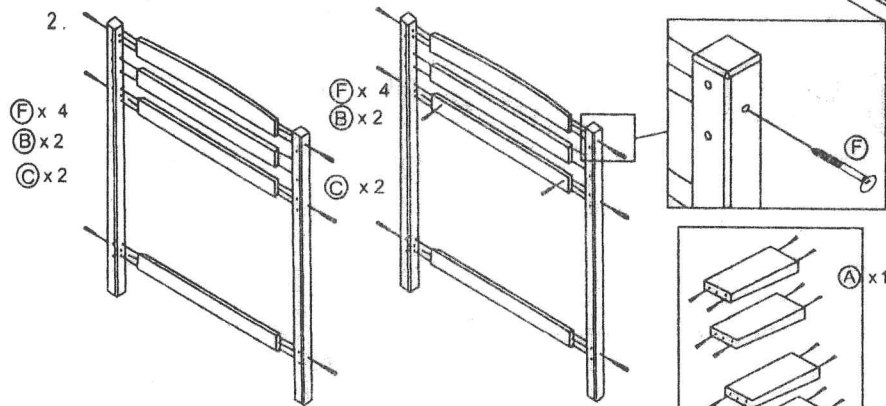

835

LOFT BED 200*90CM

Patrová postel

HARDWARE LIST

Seznam kování

- B** = 12
M6x90mm
- H** = 16
7X60mm
- C** = 12
- J** = 8
4X30mm
- M** = 1
- A** = 62
ø10X40mm
- F** = 21
6X90mm

1.

1.

2.

3.

4.

5.

2.