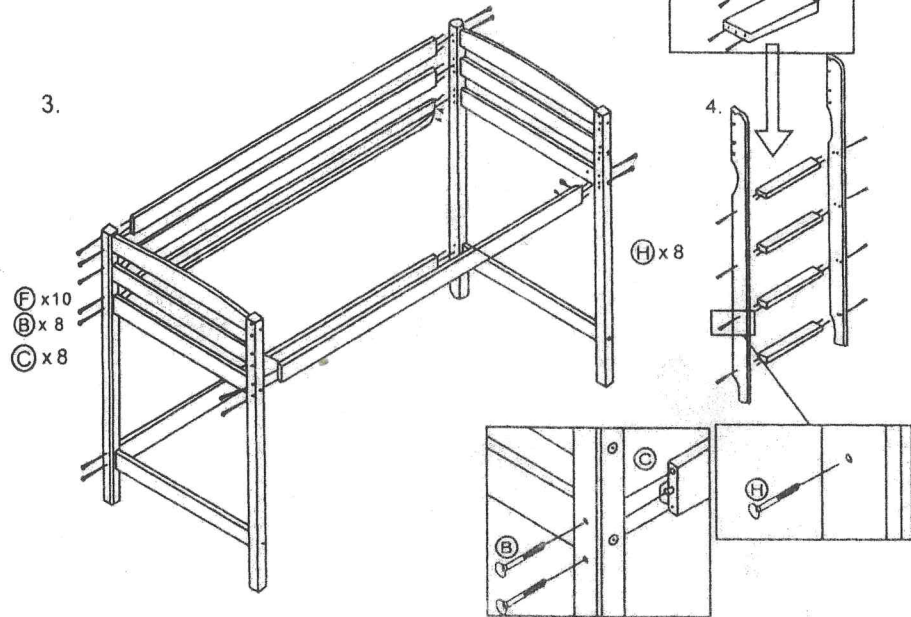

835

LOFT BED 200*90CM

Patrová postel

HARDWARE LIST

Seznam kování

- B** = 12
M6x90mm
- H** = 16
7X60mm
- C** = 12
- J** = 8
4X30mm
- M** = 1
- A** = 62
ø10X40mm
- F** = 21
6X90mm

1.

1.

2.

3.

4.

5.

2.