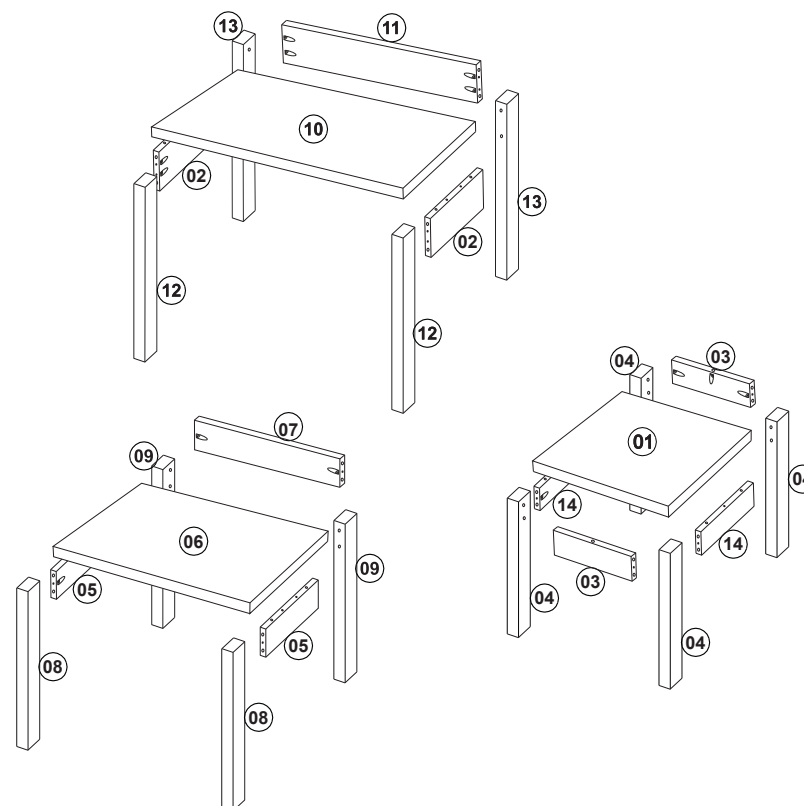

# NÁVOD K MONTÁŽI

## Sada 3 stolků MADRID

### SEZNAM DÍLŮ

KS

01 - HORNÍ DESKA MALÝ STOLEK	1
02 - PŘÍČKA VELKÝ STOLEK	2
03 - KRATŠÍ PŘÍČKA MALÝ STOLEK	2
04 - NOHA MALÝ STOLEK	4
05 - KRATŠÍ PŘÍČKA STŘEDNÍ STOLEK	2
06 - HORNÍ DESKA STŘEDNÍ STOLEK	1
07 - DELŠÍ PŘÍČKA STŘEDNÍ STOLEK	1
08 - PŘEDNÍ NOHA STŘEDNÍ STOLEK	2
09 - ZADNÍ NOHA STŘEDNÍ STOLEK	2
10 - HORNÍ DESKA VELKÝ STOLEK	1
11 - DELŠÍ PŘÍČKA VELKÝ STOLEK	1
12 - PŘEDNÍ NOHA VELKÝ STOLEK	2
13 - ZADNÍ NOHA VELKÝ STOLEK	2
14 - DELŠÍ PŘÍČKA MALÝ STOLEK	2

01

02

03

04

05

06

07

08