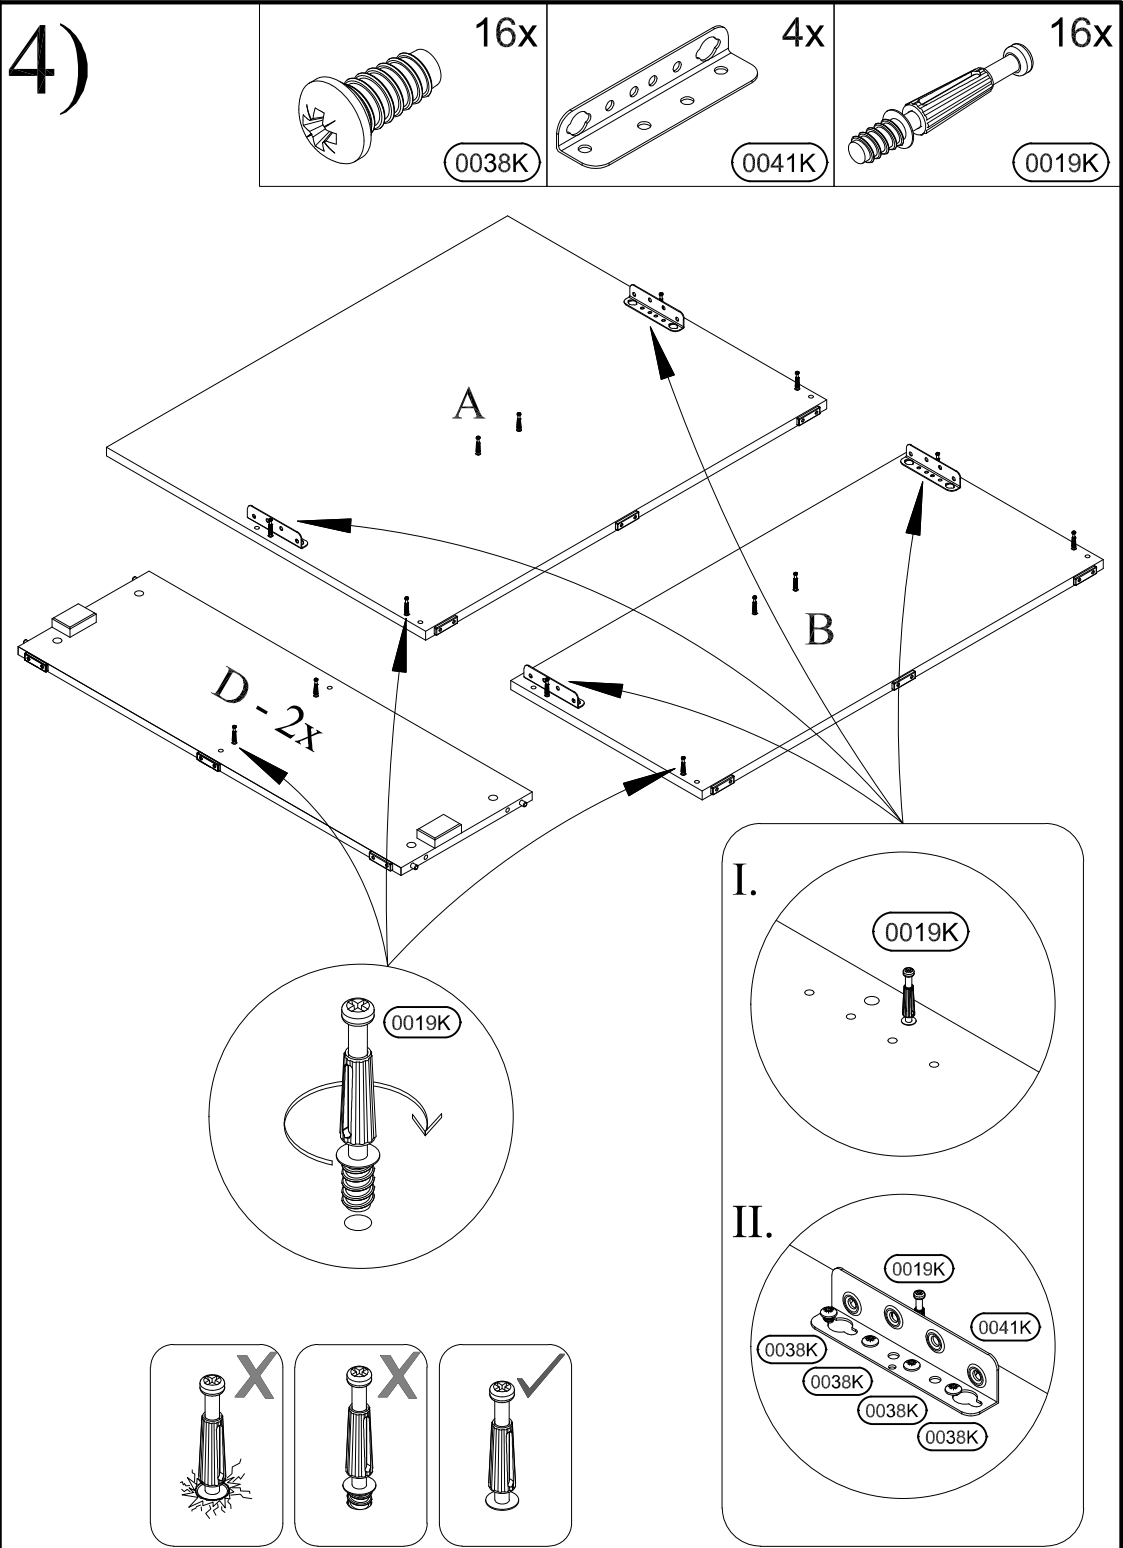

NST 04

NÁVOD K MONTÁŽI

karton 1/3				
D	1600	x	308	2
L	377	x	150	2
F	1132	x	170	2
G+H	600	x	170	4
E	1214	x	308	1

karton 2/3				
C	2000	x	448	2
K	1200	x	253	2

karton 3/3				
A	1642	x	750	1
J	574	x	594	4
B	1642	x	450	1
I	583	x	80	6

 1x 0013K	 8x40 52x 0001K	 32x ø15 0018K
 32x 0019K	 ø20 12x 0055K	 ø20 4x 0054K
 8x 7x50 0005V	 ø12 8x 0056K	 4x 0041K
 32x 0038K	 20x 0002K	 40x 3x16 0003V
 12x 0065K	 4x16 24x 0006V	 16x 0004K
 4x 0026K		

1)

 3x16 0003V	 40x 20x 0002K
-----------------------------------------------------------------------------------------------------	-----------------------------------------------------------------------------------------------------------

2)

8x40 52x
0001K

7)

8)

9)

		8x		8x
		0055K	ø15	0018K

10)

11)