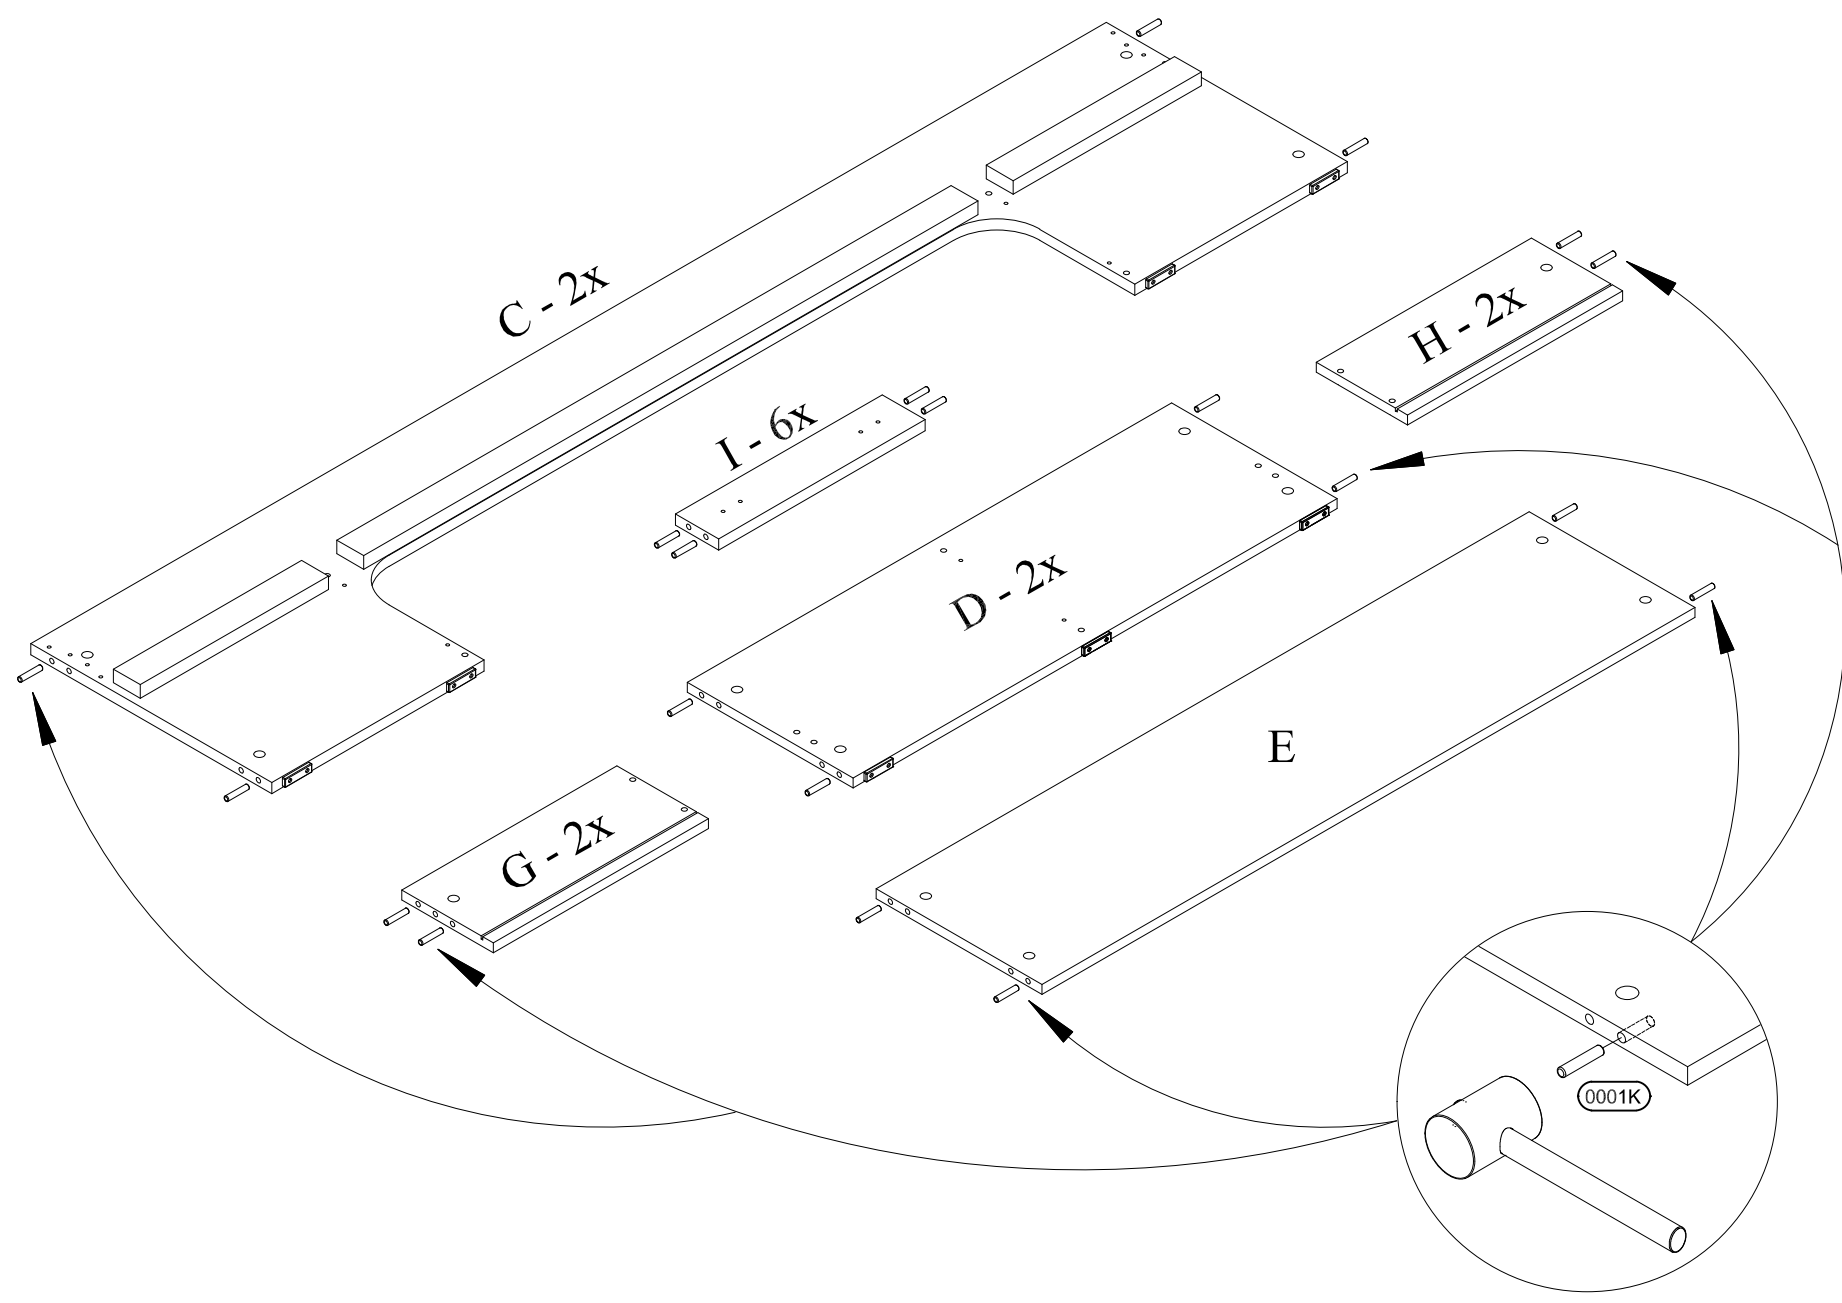

NST 04

NÁVOD K MONTÁŽI

karton 1/3				
D	1600	x	308	2
L	377	x	150	2
F	1132	x	170	2
G+H	600	x	170	4
E	1214	x	308	1

karton 2/3				
C	2000	x	448	2
K	1200	x	253	2

karton 3/3				
A	1642	x	750	1
J	574	x	594	4
B	1642	x	450	1
I	583	x	80	6

 1x 0013K	 8x40 52x 0001K	 32x ø15 0018K
 32x 0019K	 ø20 12x 0055K	 ø20 4x 0054K
 8x 7x50 0005V	 ø12 8x 0056K	 4x 0041K
 32x 0038K	 20x 0002K	 40x 3x16 0003V
 12x 0065K	 4x16 24x 0006V	 16x 0004K
 4x 0026K		

2)

8x40 52x
0001K

7)

8)

9)

		8x		8x
		0055K	ø15	0018K

10)

11)